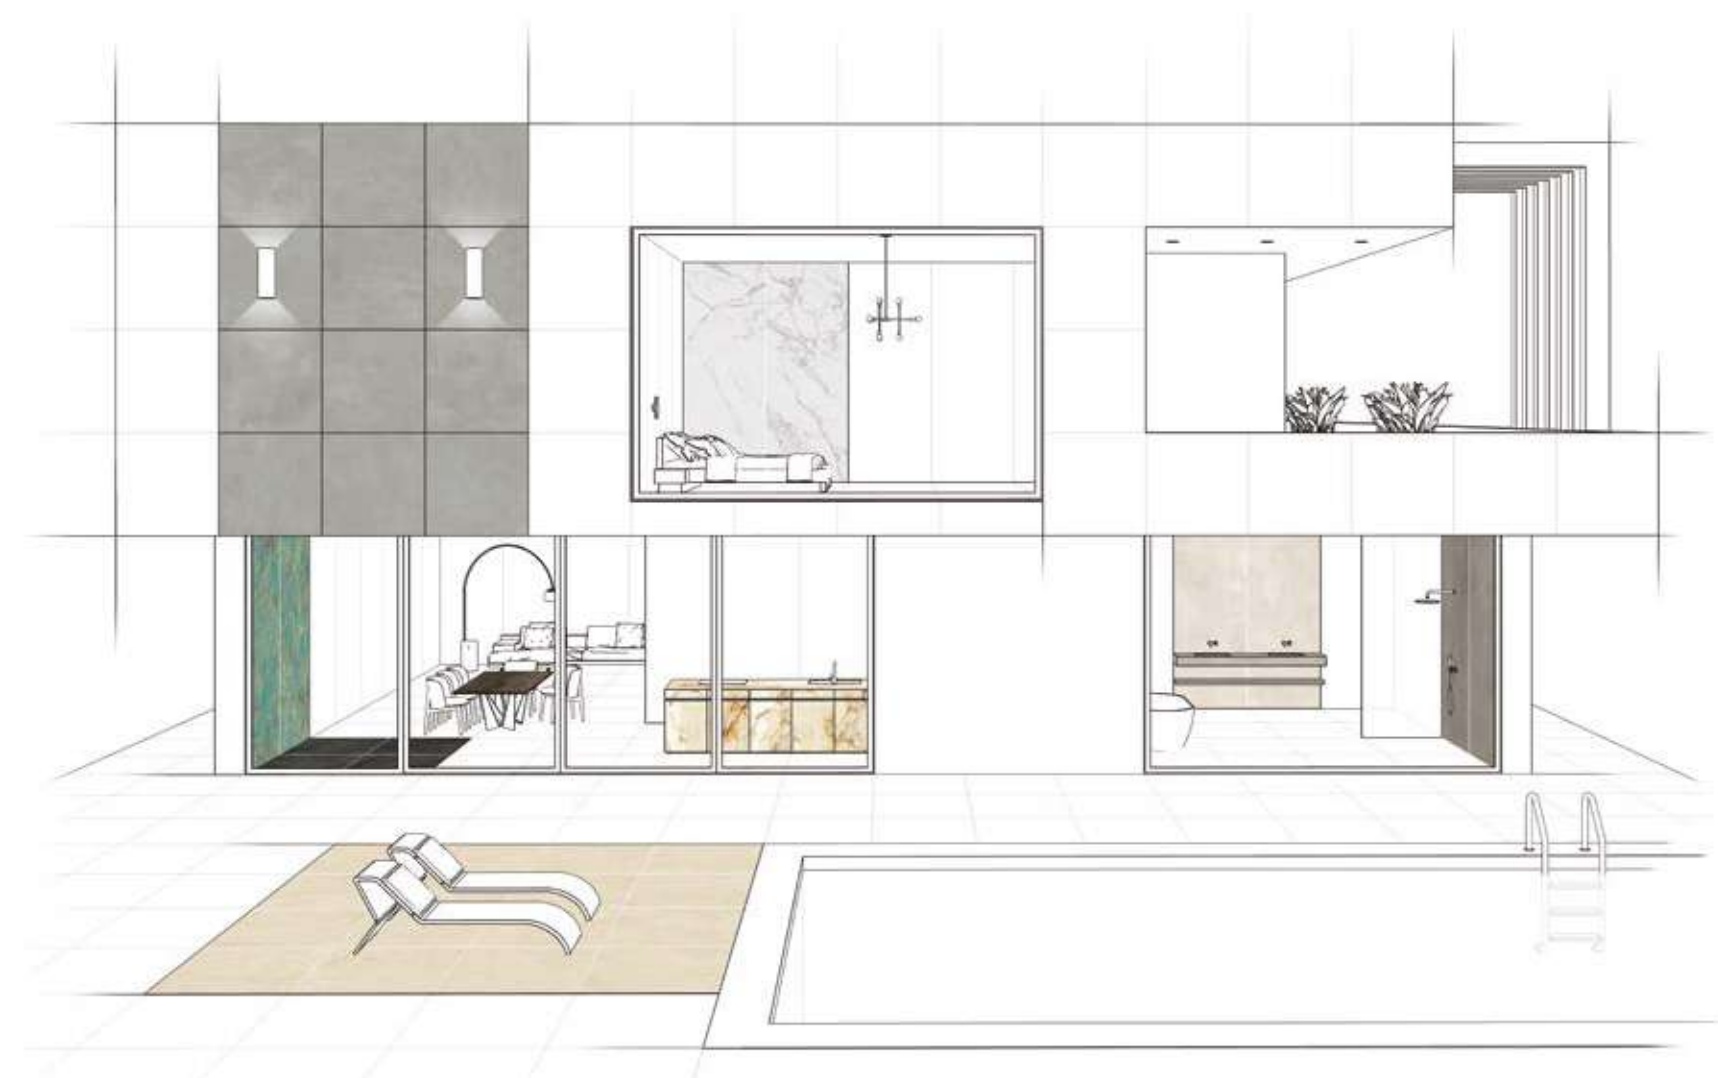

THE INSPIRATION >

IMAGE GALLERY >

SURFACE RANGE & TECHNICAL SPECIFICATIONS >

ENJOY THE VIDEO >

atlas concorde

A system of indoor and outdoor surfaces: floors, walls, and decors.

atlasPLAN

Large slabs for kitchen countertops, tables, and furnishings.

atlas concorde habitat

Washbasins and bathroom furnishings in combination with Atlas Concorde surfaces.

Our product system is designed to create complete, coordinated interiors and exteriors. With our brands we offer a stylistic selection of functional surfaces and products for every space.

Il nostro sistema di prodotto è pensato per realizzare ambienti completi e coordinati. Attraverso i nostri brand offriamo una proposta stilistica di superfici e prodotti funzionali per ogni spazio.

Notre système de produits est conçu pour créer des ambiances complètes et coordonnées. À travers nos marques, nous offrons une proposition stylistique de surfaces et de produits fonctionnels pour chaque espace.

Unser Produktsystem ist darauf ausgelegt, Räumlichkeiten komplett und koordiniert zu gestalten. Mit unseren Marken bieten wir stilistisch ansprechende Beläge und funktionelle Produkte für jedes Ambiente.

Nuestro sistema de productos está diseñado para crear ambientes completos y combinados. A través de nuestras marcas, ofrecemos una propuesta estilística de superficies y productos funcionales para todos los espacios.

Наша продуктовая система задумана для комплексного оформления интерьеров. Посредством наших брендов мы предлагаем широкий ассортимент функциональных изделий и плитки для любого пространства.