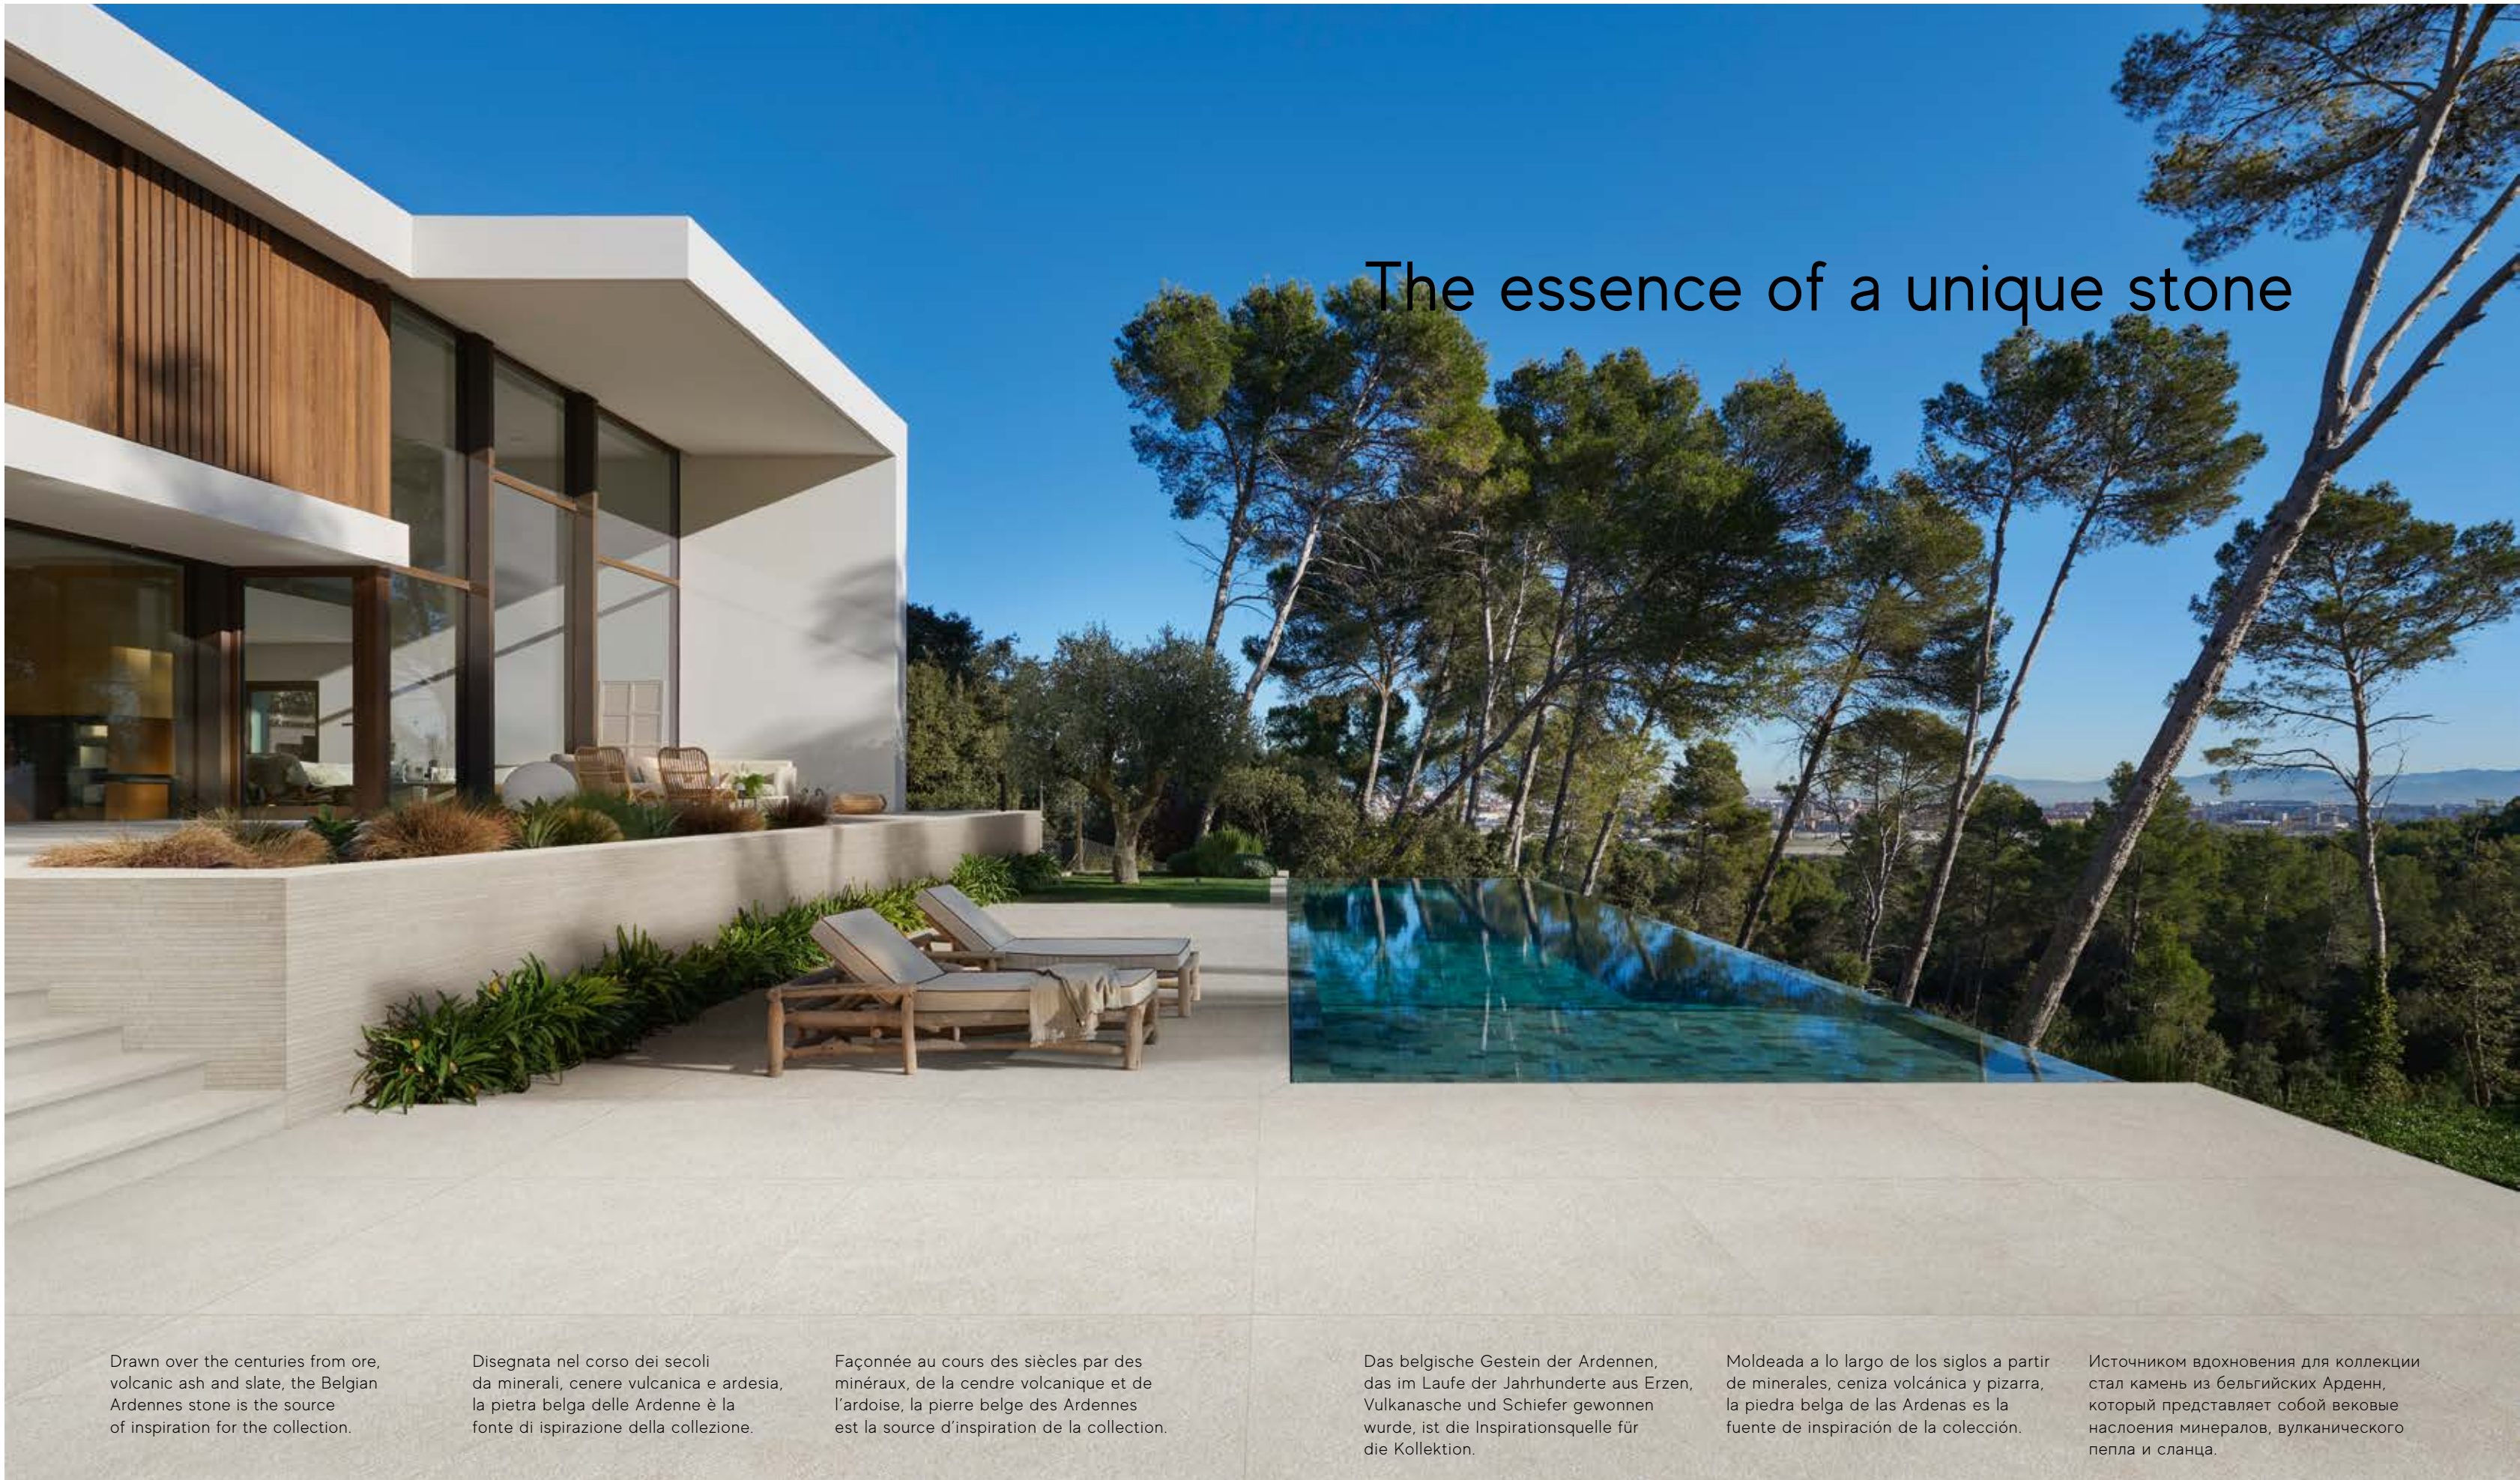

The essence of a unique stone

Drawn over the centuries from ore, volcanic ash and slate, the Belgian Ardennes stone is the source of inspiration for the collection.

Disegnata nel corso dei secoli da minerali, cenere vulcanica e ardesia, la pietra belga delle Ardenne è la fonte di ispirazione della collezione.

Façonnée au cours des siècles par des minéraux, de la cendre volcanique et de l'ardoise, la pierre belge des Ardenne est la source d'inspiration de la collection.

Das belgische Gestein der Ardennen, das im Laufe der Jahrhunderte aus Erzen, Vulkanasche und Schiefer gewonnen wurde, ist die Inspirationsquelle für die Kollektion.

Moldeada a lo largo de los siglos a partir de minerales, ceniza volcánica y pizarra, la piedra belga de las Ardenas es la fuente de inspiración de la colección.

Источником вдохновения для коллекции стал камень из бельгийских Арденн, который представляет собой вековые наслоения минералов, вулканического пепла и сланца.

THE INSPIRATION >

IMAGE GALLERY >

SURFACE RANGE & TECHNICAL SPECIFICATIONS >

ENJOY THE VIDEO