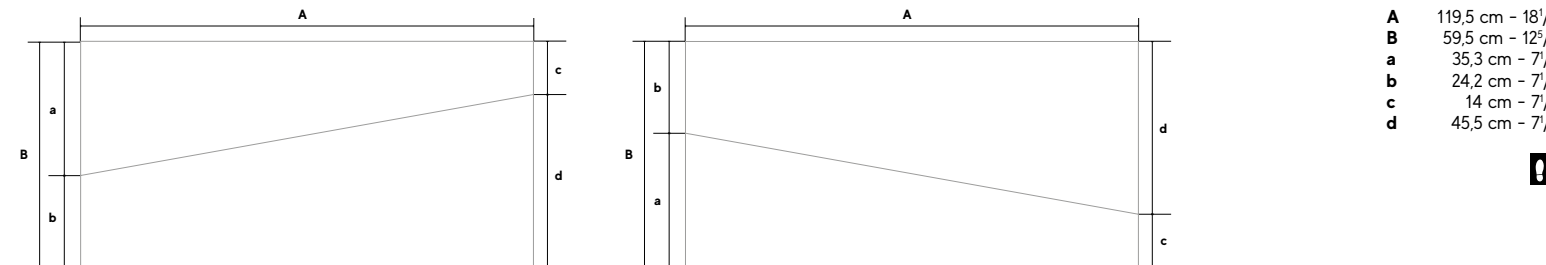

(*) We recommend "dry" installation on gravel and/or grass. / Si consiglia posa "a secco" su ghiaia e/o erba. / Pose « à sec » sur gravillons et/ou herbe conseillée. / Es wird eine Trockenverlegung auf Kies bzw. Rasen empfohlen. / Se recomienda colocación «en seco» sobre grava o hierba. / Рекомендуется «сухая» укладка на гравий и/или траву.

THE INSPIRATION >

IMAGE GALLERY >

SURFACE RANGE & TECHNICAL SPECIFICATIONS >

PORCELAIN TILES:
A SAFE CHOICE
SENSITECH TECHNOLOGY
BOOST MINERAL RANGE
TECHNICAL SPECIFICATION

ENJOY THE VIDEO