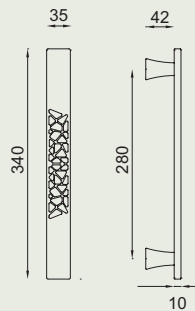

dnd handles
with care

aretè 02

VIS AT14

FINE AT41

52 AT18

AT25

VIS AT25V

🔒 AT25TS

AT27*

* Altre misure disponibili
su richiesta.
*Other lengths available
on request.*