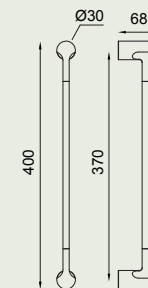

**Good Design Awards
2017**

VIS GK12

VIS GK22V

GK27* - 400 mm

FINE GK40

LOCK GK22TS

* Altre misure disponibili
su richiesta.
*Other lengths available
on request.*

093