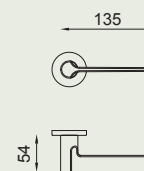

**Good Design Awards
2017**

VIS GK12

VIS GK22V

GK27* - 400 mm

FINE GK40

LOCK GK22TS

* Altre misure disponibili
su richiesta.
*Other lengths available
on request.*

093