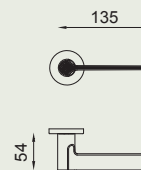

**Good Design Awards
2017**

VIS GB12

VIS GB22V

GB27* - 400 mm

FINE GB40

LOCK GB22TS

* Altre misure disponibili
su richiesta.
*Other lengths available
on request.*

097