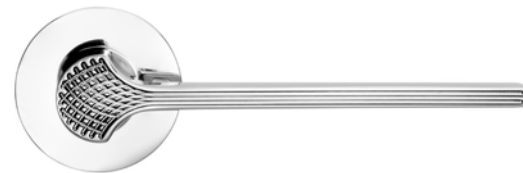

ginkgo biloba

Ginkgo Biloba, la versione della maniglia Ginkgo con l'incisione in superficie, è un ulteriore rimando metaforico alle venature della foglia.

Ginkgo Biloba, the version of the Ginkgo handle with the decorative surface engraving, is a further metaphorical reminder of the veins of the leaf.

ginkgo biloba

design:
Giulio Iacchetti

made in italy

GB40
PVD-BG

096-

dnd2020

Ottone stampato a caldo
Hot stamped brass

OC
Power cromo lucido
Power polished chrome

PCS
Power cromo satinato
Power satin chrome

ONV
Nickel lucido
Polished nickel

ONO
Nero
Black

PGS
PVD grafite satinato
Satin graphite PVD

PVD-BG
PVD oro antico lucido
Antique bright gold PVD

PVD-SG
PVD oro antico satinato
Antique satin gold PVD

**Good Design Awards
2017**

VIS GB12

VIS GB22V

GB27* - 400 mm

FINE GB40

LOCK GB22TS

* Altre misure disponibili
su richiesta.
*Other lengths available
on request.*

097