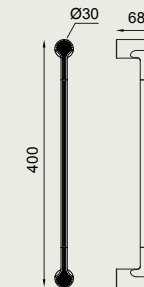

ginkgo biloba

Ginkgo Biloba, la versione della maniglia Ginkgo con l'incisione in superficie, è un ulteriore rimando metaforico alle venature della foglia.

Ginkgo Biloba, the version of the Ginkgo handle with the decorative surface engraving, is a further metaphorical reminder of the veins of the leaf.

PCS
Power cromo satinato
Power satin chrome

ONV
Nickel lucido
Polished nickel

ONO
Nero
Black

PGS
PVD grafite satinato
Satin graphite PVD

PVD-BG
PVD oro antico lucido
Antique bright gold PVD

PVD-SG
PVD oro antico satinato
Antique satin gold PVD

**Good Design Awards
2017**

VIS GB12

VIS GB22V

GB27* - 400 mm

FINE GB40

LOCK GB22TS

* Altre misure disponibili
su richiesta.
*Other lengths available
on request.*

097