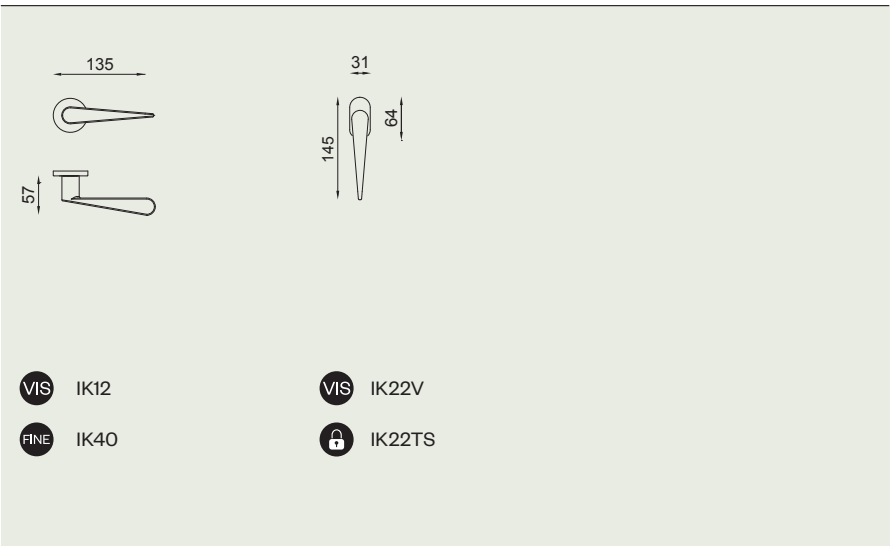

IK12
ZAN

052-

dnd2020

Zama
Zamak

ZCS
Cromo satinato
Satin chrome

ZNE
Nero
Black

ZAN
Antracite
Anthracite