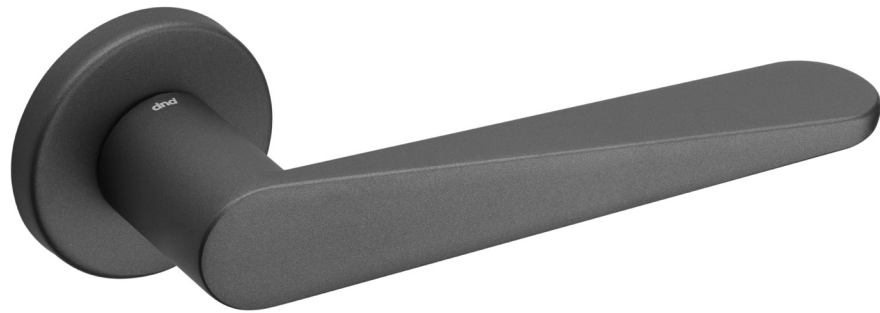

Una costruzione formale palindroma: il profilo della vista superiore è identico a quello della vista frontale, ribaltato di 180 gradi. Una forma elegante ed essenziale, un volume mutevole che suggerisce all'utente la presa con il suo profilo frontale.

A palindromic structural form: the profile in the view from above is identical to that of the frontal view, but reversed by 180 degrees. An elegant and essential form, a mutable volume that suggests the proper grip with its frontal profile.

iki

design:
Mario Scairato
Alessandro Stabile

made in italy

IK12
ZAN

052-

dnd2020

Zama
Zamak

ZCS
Cromo satinato
Satin chrome