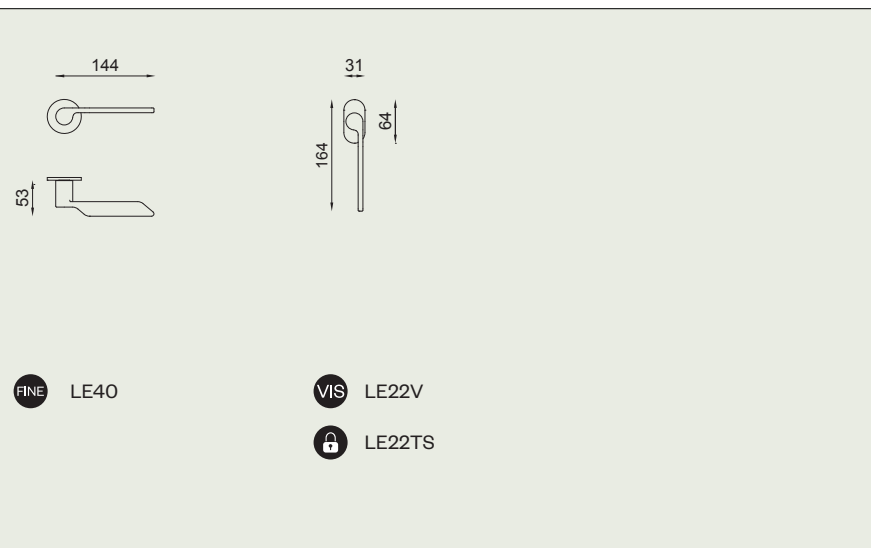

LE40
PGS

064-

dnd2020

Ottone
Solid brass

PCS
Power cromo satinato
Power satin chrome

PGS
PVD grafite satinato
Satin graphite PVD

PVD-SCB
PVD rame satinato
Satin copper PVD

PVD-SG
PVD oro antico satinato
Antique satin gold PVD

PVX
PVD inox
Steel PVD