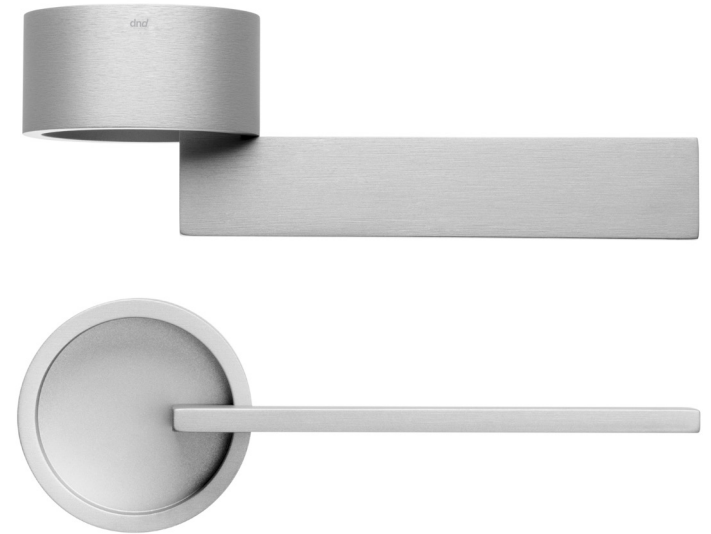

# timeless

Due segni grafici  
essenziali, una linea  
e un cerchio che  
si intersecano in  
maniera centrale e  
simmetrica.

*Two essential graphic  
signs, a line and  
a circle that intersect  
in a central and  
symmetrical way.*

timeless

design:  
**Marco Pisati**

made in italy

**TL01**  
ASV

100-

dnd2020

Alluminio  
*Aluminium*

**ASV**  
Silver  
*Silver*

**ARO**  
Oro satinato  
*Satin gold*

**ABR**  
Bronzo  
*Bronze*

**ABN**  
Bianco  
*White*

**ANE**  
Nero  
*Black*

101