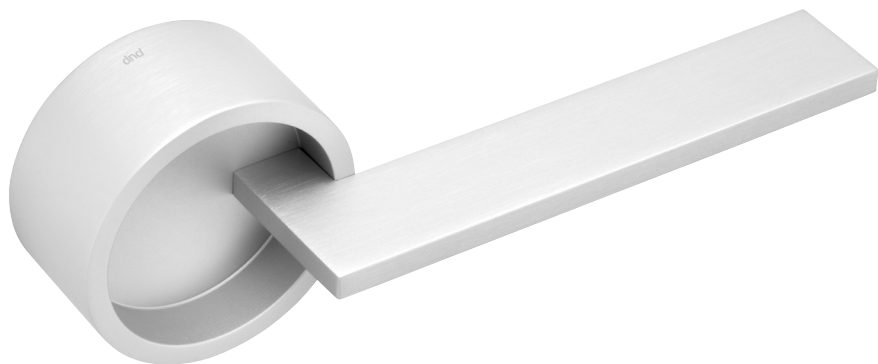

# timeless

Due segni grafici  
essenziali, una linea  
e un cerchio che  
si intersecano in  
maniera centrale e  
simmetrica.

*Two essential graphic  
signs, a line and  
a circle that intersect  
in a central and  
symmetrical way.*

timeless

design:  
**Marco Pisati**

made in italy

**TL01**  
ASV

100-

dnd2020

Alluminio  
*Aluminium*

**ASV**  
Silver  
*Silver*