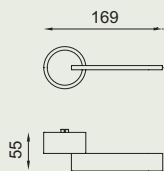

dnd handles
with care

timeless

FINE TL01

FINE Pomolo
Knob
TL40 - set
TL39 - singolo

FINE Pomolino per mobili
Knob furniture
TL70 **new**