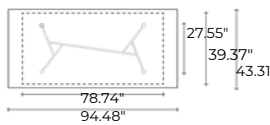

agos

DESIGN LUDOVICA
+ ROBERTO PALOMBA
modello registrato
registered model

portata sul piano: 150 kg
load capacity on top: 150 kg

Tavolo con base in metallo verniciato, finitura Grigio Lava o Greige Metallizzato. Piano in vetro extralight da 0.59" fuso a gran fuoco e temperato, disponibile trasparente o retroverniciato con tinte metallizzate. Il piano è disponibile anche in vetro extralight da 0.59" temperato, oppure in vetro bronzo o fumè da 0.63" stratificato e bisellato.

PARTICOLARE BISELLATURA
BEVEL DETAIL

dimensioni L, P, H
dimensions L, W, H

COD./CODE

ø/L

P/W

H

peso netto
net weight
(kg)

peso lordo
gross weight
(kg)

dimensioni L, P, H dimensions L, W, H	COD./CODE	ø/L	P/W	H	peso netto net weight (kg)	peso lordo gross weight (kg)	volume imballo package volume (m3)
Tavolo con piano in vetro da 0.62" stratificato e bisellato. Table with 0.62" layered and bevelled glass top	AGOT140...	ø55.12"		29.53"	81	124	1,20
	AGOT160...	ø62.99"		29.53"	100	152	1,31
	AGOT180...	ø70.86"		29.53"	182	240	1,43
	AGOR200...	78.74"	39.37"	29.53"	105	147	1,45
	AGOR240...	94.48"	43.31"	29.53"	131	182	1,47
	AGOR270...	106.29"	43.31"	29.53"	147	208	1,83
	AGOR300...	118.11"	43.31"	29.53"	160	229	1,89