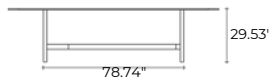

PARTICOLARE BISELLATURA
BEVEL DETAIL