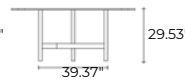

PARTICOLARE BISELLATURA
BEVEL DETAIL

dimensioni L, P, H
dimensions L, W, H

COD./CODE

ø/L

P/W

H

peso netto
net weight
(kg)

peso lordo
gross weight
(kg)

dimensioni L, P, H dimensions L, W, H	COD./CODE	ø/L	P/W	H	peso netto net weight (kg)	peso lordo gross weight (kg)	volume imballo package volume (m3)
Tavolo con piano in vetro da 0.62" stratificato e bisellato. Table with 0.62" layered and bevelled glass top	AGOT140...	ø55.12"		29.53"	81	124	1,20
	AGOT160...	ø62.99"		29.53"	100	152	1,31
	AGOT180...	ø70.86"		29.53"	182	240	1,43
	AGOR200...	78.74"	39.37"	29.53"	105	147	1,45
	AGOR240...	94.48"	43.31"	29.53"	131	182	1,47
	AGOR270...	106.29"	43.31"	29.53"	147	208	1,83
	AGOR300...	118.11"	43.31"	29.53"	160	229	1,89