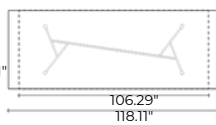

agos

DESIGN LUDOVICA
+ ROBERTO PALOMBA
modello registrato
registered model

portata sul piano: 150 kg
load capacity on top: 150 kg

Tavolo con base in metallo verniciato, finitura Grigio Lava o Greige Metallizzato. Piano in vetro extralight da 0.59" fuso a gran fuoco e temperato, disponibile trasparente o retroverniciato con tinte metallizzate. Il piano è disponibile anche in vetro extralight da 0.59" temperato, oppure in vetro bronzo o fumè da 0.63" stratificato e bisellato.

PARTICOLARE BISELLATURA
BEVEL DETAIL

dimensioni L, P, H
dimensions L, W, H

COD./CODE

ø/L

P/W

H

peso netto
net weight
(kg)

peso lordo
gross weight
(kg)

dimensioni L, P, H dimensions L, W, H	COD./CODE	ø/L	P/W	H	peso netto net weight (kg)	peso lordo gross weight (kg)	volume imballo package volume (m3)
Tavolo con piano in vetro da 0.62" stratificato e bisellato. Table with 0.62" layered and bevelled glass top	AGOT140...	ø55.12"		29.53"	81	124	1,20
	AGOT160...	ø62.99"		29.53"	100	152	1,31
	AGOT180...	ø70.86"		29.53"	182	240	1,43
	AGOR200...	78.74"	39.37"	29.53"	105	147	1,45
	AGOR240...	94.48"	43.31"	29.53"	131	182	1,47
	AGOR270...	106.29"	43.31"	29.53"	147	208	1,83
	AGOR300...	118.11"	43.31"	29.53"	160	229	1,89