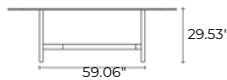

PARTICOLARE BISELLATURA
BEVEL DETAIL