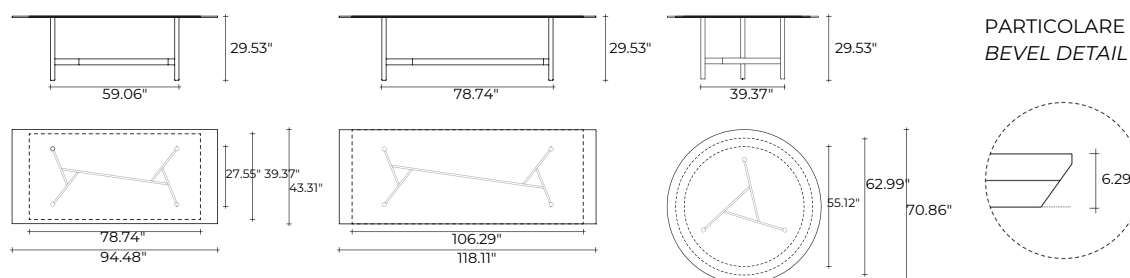

agos

DESIGN LUDOVICA
+ ROBERTO PALOMBA
modello registrato
registered model

portata sul piano: 150 kg
load capacity on top: 150 kg

Tavolo con base in metallo verniciato, finitura Grigio Lava o Greige Metallizzato. Piano in vetro extralight da 0.59" fuso a gran fuoco e temperato, disponibile trasparente o retroverniciato con tinte metallizzate. Il piano è disponibile anche in vetro extralight da 0.59" temperato, oppure in vetro bronzo o fumè da 0.63" stratificato e bisellato.

PARTICOLARE BISELLATURA
BEVEL DETAIL

dimensioni L, P, H
dimensions L, W, H

COD./CODE

ø/L

P/W

H

peso netto
net weight (kg)

peso lordo
gross weight (kg)

volume imballo
package volume (m³)

Tavolo con piano in vetro extralight fuso.
Table with fused extralight glass top.

AGOT140...	ø140		7	76	119	1,20
AGOT160...	ø160		5	93	144	1,31
AGOT180...	ø180		7	114	182	1,43
AGOR200...	200	100	5	98	140	1,45
AGOR240...	240	110	7	122	172	1,47
AGOR270...	270	110	5	137	198	1,89
AGOR300...	300	110	7	149	218	1,89

dimensioni L, P, H dimensions L, W, H	COD./CODE	ø/L	P/W	H	peso netto net weight (kg)	peso lordo gross weight (kg)	volume imballo package volume (m ³)
Tavolo con piano in vetro da 0.62" stratificato e bisellato. Table with 0.62" layered and bevelled glass top	AGOT140...	ø140		7	81	124	1,20
	AGOT160...	ø160		5	100	152	1,31
	AGOT180...	ø180		7	182	240	1,43
	AGOR200...	200	100	5	105	147	1,45
	AGOR240...	240	110	7	131	182	1,47
	AGOR270...	270	110	5	147	208	1,83
	AGOR300...	300	110	7	160	229	1,89