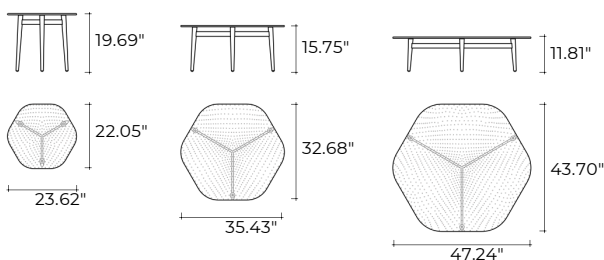

# coral beach

DESIGN  
MAC STOPA

modello registrato  
registered model

portata sul piano: 30 kg  
load capacity on top: 30 kg

- Tavolino con base in metallo verniciato, finitura Grigio Lava opaco. Piano in vetro da 0.47" fuso a gran fuoco e temperato, disponibile trasparente o retroverniciato con tinte metallizzate.

Coffee table with painted metal base, Lava Grey finish. Top in 0.47" fused and tempered glass, available transparent or back-lacquered with metallic paints.

dimensioni L, P, H  
dimensions L, W, H

	COD./CODE	L	P/W	H	peso netto net weight (kg)	peso lordo gross weight (kg)	volume imballo package volume (m3)
Tavolino con piano in vetro fuso trasparente. Coffee table with fused transparent glass top.	COB120GL/ VF-TR	47.24"	43.70"	11.81"	35	53	0,4
	COB90GL/ VF-TR	35.43"	32.68"	15.75"	21	33	0,28
	COB60GL/ VF-TR	23.62"	22.05"	19.69"	11	20	0,16
Tavolino con piano in vetro fuso retroverniciato con tinte metallizzate, Cat.2 . Coffee table with fused back-lacquered glass top - metallic paints Cat.2 .	COB120GL/ VF-...	47.24"	43.70"	11.81"	35	53	0,4
	COB90GL/ VF-...	35.43"	32.68"	15.75"	21	33	0,28
	COB60GL/ VF-...	23.62"	22.05"	19.69"	11	20	0,16