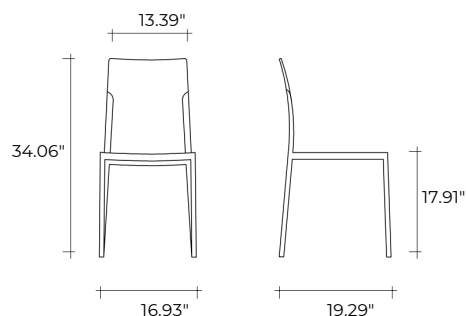

dress

DESIGN
ARCHIRIVOLTO

portata della seduta: 130 kg
load capacity: 130 kg

Sedia rivestita in cuoio Solid con struttura interna in tubolare metallico e legno. Disponibile nei colori tinta unita standard Bianco, Marrone, Nero, colori a richiesta su cartella colori. Disponibili anche in cuoio bicolore a scelta sulla cartella colori.

Solid leather-upholstered chair with internal structure in tubular metal and wood. Available in the standard whole colours White, Brown and Black, and with custom colours from colour chart. Also available in two custom colours chosen from the colour chart.

dimensioni L, P, H dimensions L, W, H	COD./CODE	L	P/W	H	peso netto net weight (kg)	peso lordo gross weight (kg)	volume imballo package volume (m ³)
Sedia cuoio Solid bianco (U05). <i>White Solid leather-upholstered chair (U05).*</i>	D01	19.29"	16.93"	34.06"	5,5	8	0,29
Sedia cuoio nero (U04). <i>Black leather-upholstered chair (U04).*</i>	D02	19.29"	16.93"	34.06"	5,5	8	0,29
Sedia cuoio Solid marrone Testa di moro (U41). <i>Dark brown Solid leather-upholstered chair (U41).*</i>	D06	19.29"	16.93"	34.06"	5,5	8	0,29
Sedia cuoio Solid bicolore bianco e nero (U04 + U05). <i>Two-coloured Solid leather-upholstered chair black and white (U04 + U05).*</i>	D05	19.29"	16.93"	34.06"	5,5	8	0,29