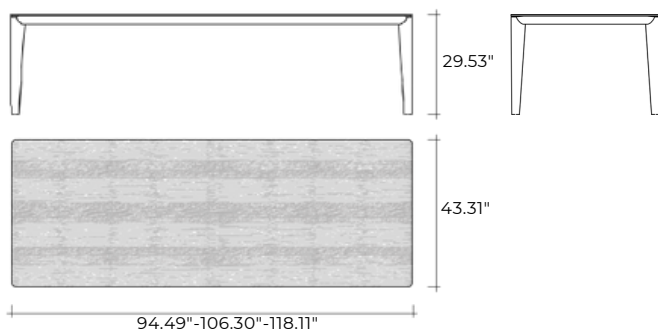

# flaminio

DESIGN  
STUDIO KLASS  
modello registrato  
registered model

Tavolo con piano in vetro da 0.47" fuso a gran fuoco e temperato, retroverniciato con tinte metallizzate. Struttura in legno massello disponibile nelle finiture Tabacco o termotrattato nero.

Table with 0.47" fused and tempered glass top, back-painted with metallic paints. Solid wood structure available in Tobacco or heat-treated black finish.

portata sul piano: 150 kg  
load capacity on top: 150 kg

dimensioni L, P, H  
dimensions L, W, H

COD./CODE

L

P/W

H

peso netto peso lordo volume imballo  
net weight gross weight package volume  
(kg) (kg) (m<sup>3</sup>)

Tavolo con piano in vetro fuso retroverniciato con tinte metallizzate Cat.2.  
Table with fused and back-painted glass top, metallic paints Cat.2.

dimensioni L, P, H dimensions L, W, H	COD./CODE	L	P/W	H	peso netto net weight (kg)	peso lordo gross weight (kg)	volume imballo package volume (m <sup>3</sup> )
Tavolo con piano in vetro fuso retroverniciato con tinte metallizzate Cat.2. Table with fused and back-painted glass top, metallic paints Cat.2.	FLAR240	94.49"	43.31"	29.53"	112	174	0,95
	FLAR270	106.30"	43.31"	29.53"	127	196	1,14
	FLAR300	118.11"	43.31"	29.53"	140	216	1,25