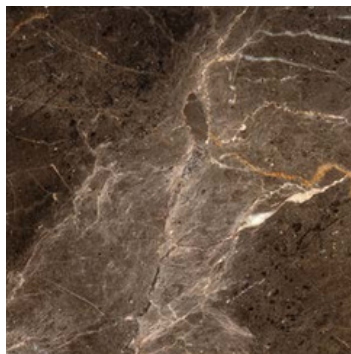

# halo

DESIGN FRANCESCA  
LANZAVECCHIA

modello registrato  
registered model

Tavolino con piano in vetro da 0.39" fuso a gran fuoco e temperato, disponibile fumè o bronzo. Piano disponibile anche in marmo. Base in metallo finitura Ottone Brunito.

---

FINITURE  
FINISHES

---

Base in metallo  
Metal base

Ottone Brunito  
Burnished Brass

Piano in vetro fuso  
Fused glass top

Fumé  
Smoked

Bronz  
o  
Bronz  
e

---

FINITURE  
FINISHES

---

Base in metallo  
Metal base

Ottone Brunito  
Burnished Brass

Piano in marmo  
Marble top

Grigio Carnico  
Carnico grey

Mystic  
Brown  
Mystic  
Brown

Calacatta Royal  
Calacatta Royal

Manhattan  
Manhattan