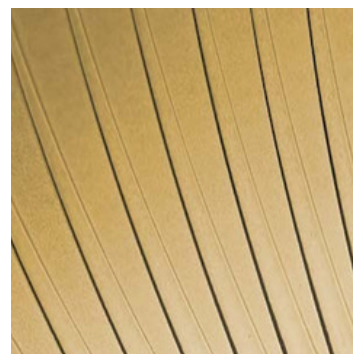

ambra
ambe
r