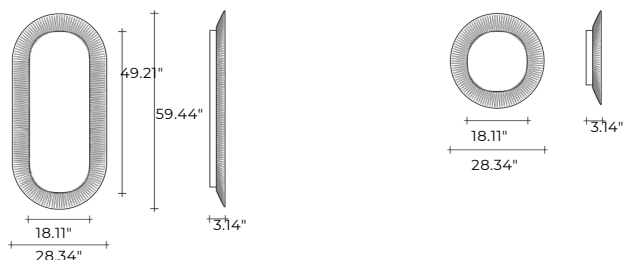

SPECCHIO DA PARETE HANGING MIRRORS