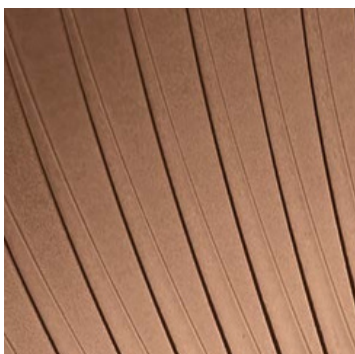

kathleen

DESIGN
DAVIDE OPPIZZI

modello registrato
registered model

Specchio da terra o da parete con cornice in vetro fuso a gran fuoco da 0.24", retro verniciato con tinte semi- trasparenti. Specchio piano da 0.20". Versione da terra composta da struttura in metallo finitura Champagne metallizzato o Grigio Vulcano, piede a terra in legno massello finitura tabacco o termotrattato nero. Sistema di retro-illuminazione LED integrato nella struttura, dimmerabile e con regolazione della temperatura. (solo per versione da terra)

FINITURE
FINISHES

Struttura in metallo
metal structure

champagne metallizzato
metallic champagne

Piede a terra in legno
Wood foot

tabacco
tobacco

Cornice in vetro fuso retroverniciato (finitura semi-trasparente)
Back-painted fused glass frame (semi-transparent finish)