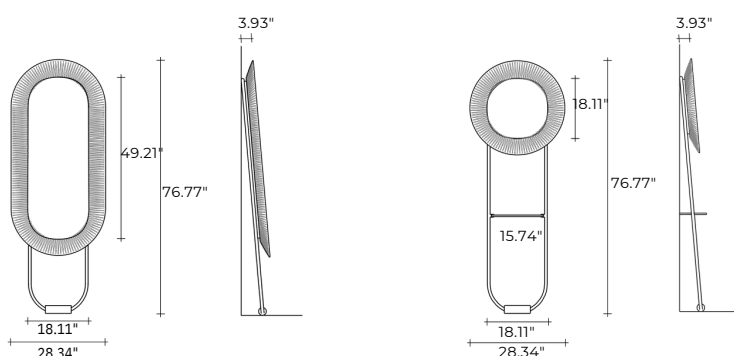

SPECCHIO DA TERRA FREE-STANDING MIRRORS