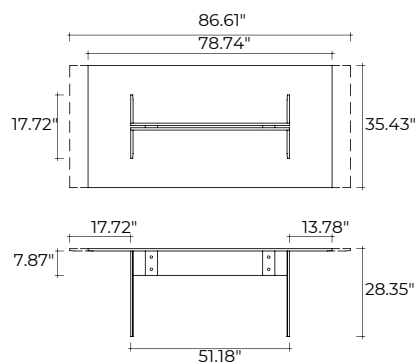

Tavolo con piano in vetro trasparente da 0.59" o 0.75" con bisellatura su due lati corti, struttura gambe in vetro trasparente saldato da 0.59" o 0.75" con bisellatura sul bordo. Particolari di fissaggio in acciaio inox. Il tavolo LLT prevede una base a due o tre gambe a seconda della lunghezza del piano; gli stessi sono disponibili anche a misura fino a 141.73"x39.37" (con base standard).

Table composed of a 0.59" or 0.75" thick transparent glass top with bevelled edges on the two shorter sides and of a base in 0.59" or 0.75" thick transparent welded glass with bevelled edge. Fastening elements in stainless steel. The Table LLT can be fitted with two or three bases depending upon the top length. LLT table is also available with custom-sized top up to 141.73"x39.37" (with standard base).

dimensioni L, P, H <i>dimensions L, W, H</i>	COD./CODE	L	P/W	H	peso netto <i>net weight</i> (kg)	peso lordo <i>gross weight</i> (kg)	volume imballo <i>package volume</i> (m3)
Tavolo con piano e due basi in vetro trasparente da 0.59". <i>Table with top and two bases in transparent 0.59" thick glass.</i>	LLT20/2	78.74"	35.43"	28.35"	106	14	0,87
	LLT22/2	86.61"	35.43"	28.35"	113	7	0,89
Tavolo con piano e due basi in vetro trasparente da 0.75". <i>Table with top and two bases in transparent 0.75" thick glass.</i>	LLT24/2	94.49"	39.37"	28.35"	177	236	1,53
	LLT26/2	102.36"	39.37"	28.35"	187	247	1,55
	LLT28/2	110.24"	39.37"	28.35"	196	257	1,58
Tavolo con piano e tre basi in vetro trasparente da 0.75". <i>Table with top and three bases in transparent 0.75" thick glass.</i>	LLT30/3	118.11"	39.37"	28.35"	232	303	1,90
	LLT36/3	141.73"	39.37"	28.35"	261	335	1,95