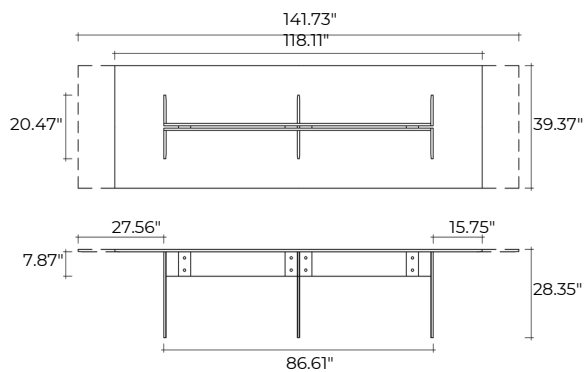

Tavolo con piano in vetro trasparente da 0.59" o 0.75" con bisellatura su due lati corti, struttura gambe in vetro trasparente saldato da 0.59" o 0.75" con bisellatura sul bordo. Particolari di fissaggio in acciaio inox. Il tavolo LLT prevede una base a due o tre gambe a seconda della lunghezza del piano; gli stessi sono disponibili anche a misura fino a 141.73"x39.37" (con base standard).

Table composed of a 0.59" or 0.75" thick transparent glass top with bevelled edges on the two shorter sides and of a base in 0.59" or 0.75" thick transparent welded glass with bevelled edge. Fastening elements in stainless steel. The Table LLT can be fitted with two or three bases depending upon the top length. LLT table is also available with custom-sized top up to 141.73"x39.37" (with standard base).

dimensioni L, P, H <i>dimensions L, W, H</i>	COD./CODE	L	P/W	H	peso netto <i>net weight</i> (kg)	peso lordo <i>gross weight</i> (kg)	volume imballo <i>package volume</i> (m3)
Tavolo con piano e due basi in vetro trasparente da 0.59". <i>Table with top and two bases in transparent 0.59" thick glass.</i>	LLT20/2	78.74"	35.43"	28.35"	106	14	0,87
	LLT22/2	86.61"	35.43"	28.35"	113	7	0,89
Tavolo con piano e due basi in vetro trasparente da 0.75". <i>Table with top and two bases in transparent 0.75" thick glass.</i>	LLT24/2	94.49"	39.37"	28.35"	177	236	1,53
	LLT26/2	102.36"	39.37"	28.35"	187	247	1,55
	LLT28/2	110.24"	39.37"	28.35"	196	257	1,58
Tavolo con piano e tre basi in vetro trasparente da 0.75". <i>Table with top and three bases in transparent 0.75" thick glass.</i>	LLT30/3	118.11"	39.37"	28.35"	232	303	1,90
	LLT36/3	141.73"	39.37"	28.35"	261	335	1,95