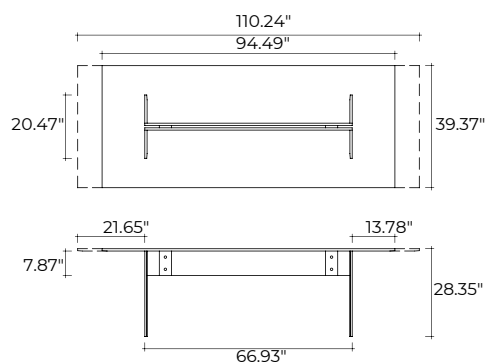

Tavolo con piano in vetro trasparente da 0.59" o 0.75" con bisellatura su due lati corti, struttura gambe in vetro trasparente saldato da 0.59" o 0.75" con bisellatura sul bordo. Particolari di fissaggio in acciaio inox. Il tavolo LLT prevede una base a due o tre gambe a seconda della lunghezza del piano; gli stessi sono disponibili anche a misura fino a 141.73"x39.37" (con base standard).

Table composed of a 0.59" or 0.75" thick transparent glass top with bevelled edges on the two shorter sides and of a base in 0.59" or 0.75" thick transparent welded glass with bevelled edge. Fastening elements in stainless steel. The Table LLT can be fitted with two or three bases depending upon the top length. LLT table is also available with custom-sized top up to 141.73"x39.37" (with standard base).

dimensioni L, P, H <i>dimensions L, W, H</i>	COD./CODE	L	P/W	H	peso netto <i>net weight</i> (kg)	peso lordo <i>gross weight</i> (kg)	volume imballo <i>package volume</i> (m3)
Tavolo con piano e due basi in vetro trasparente da 0.59". <i>Table with top and two bases in transparent 0.59" thick glass.</i>	LLT20/2	78.74"	35.43"	28.35"	106	14	0,87
	LLT22/2	86.61"	35.43"	28.35"	113	7	0,89
Tavolo con piano e due basi in vetro trasparente da 0.75". <i>Table with top and two bases in transparent 0.75" thick glass.</i>	LLT24/2	94.49"	39.37"	28.35"	177	236	1,53
	LLT26/2	102.36"	39.37"	28.35"	187	247	1,55
	LLT28/2	110.24"	39.37"	28.35"	196	257	1,58
Tavolo con piano e tre basi in vetro trasparente da 0.75". <i>Table with top and three bases in transparent 0.75" thick glass.</i>	LLT30/3	118.11"	39.37"	28.35"	232	303	1,90
	LLT36/3	141.73"	39.37"	28.35"	261	335	1,95