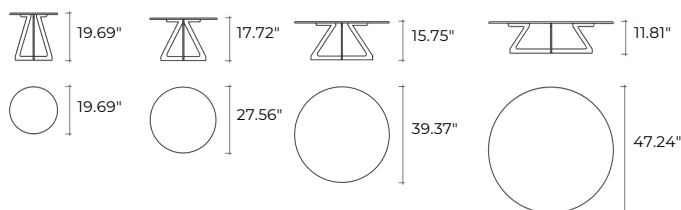

# lakes

DESIGN  
STUDIO KLASS  
modello registrato  
registered model

Tavolino con piano in vetro da 0.39" fuso a gran fuoco, retroverniciato con tinte metallizzate. Piano disponibile anche in marmo, spessore 0.79" . Base in metallo verniciato, finitura Grigio Lava o Champagne metallizzato.

Coffee table with 0.39" fused, back-lacquered glass top with metal paints. Top in also available in marble, 0.79" thick. Metal painted base available in Lava Grey or metallic Champagne finishes.

portata sul piano: 30 kg  
load capacity on top: 30 kg

dimensioni L/Ø, P, H dimensions L/Ø, W, H	COD./CODE	Ø/L	P/W	H	peso netto net weight (kg)	peso lordo gross weight (kg)	volume imballo package volume (m3)
Tavolino tondo con piano in vetro fuso retroverniciato con tinte metallizzate Cat.2. Round coffee table with fused glass top, back-painted with metallic paints Cat.2.	LAK120...	47.24"		11.81"	38	55	0,35
	LAK100...	39.37"		15.75"	29	42	0,28
	LAK70...	27.56"		17.72"	18	26	0,16
	LAK50...	19.69"		19.69"	12	19	0,11
Tavolino tondo con piano in marmo Cat.M1. Round coffee table with marble top Cat.M1.	LAK120...	47.24"		11.81"	70	87	0,35
	LAK100...	39.37"		15.75"	50	63	0,28
	LAK70...	27.56"		17.72"	28	36	0,16
	LAK50...	19.69"		19.69"	17	24	0,11
Tavolino tondo con piano in marmo Cat.M2. Round coffee table with marble top Cat.M2.	LAK120...	47.24"		11.81"	70	87	0,35
	LAK100...	39.37"		15.75"	50	63	0,28
	LAK70...	27.56"		17.72"	28	36	0,16
	LAK50...	19.69"		19.69"	17	24	0,11