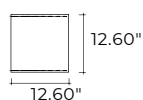

# magique

DESIGN  
STUDIO KLASS

Tavolino con cubo  
contenitore in  
vetro da 0.39".  
Disponibile in  
diverse finiture.

*Coffee table with  
cubic inner  
compartment in  
0.39" thick glass.  
Available in  
various finishes.*

portata sul piano: 20 kg  
load capacity on top: 20 kg

dimensioni L, P, H  
dimensions L, W, H

	COD./CODE	L	P/W	H	peso netto net weight (kg)	peso lordo gross weight (kg)	volume imballo package volume (m <sup>3</sup> )
Tavolino con struttura e contenitore in vetro trasparente. <i>Structure and inner compartment in transparent glass.</i>	MQ/32	12.60"	12.60"	22.05"	16	26	0,18
Tavolino con struttura in vetro extralight, contenitore in vetro bianco opale. <i>Extralight glass structure, opal white glass inner compartment.</i>	MQ/32XB	12.60"	12.60"	22.05"	16	26	0,18
Tavolino con struttura in vetro extralight, contenitore in vetro fumè. <i>Extralight glass structure, smoked grey glass inner compartment.</i>	MQ/32XG	12.60"	12.60"	22.05"	16	26	0,18
Tavolino con struttura in vetro fumé, contenitore in vetro Nero95. <i>Smoked grey glass structure, Black95 glass inner compartment.</i>	MQ/32GN	12.60"	12.60"	22.05"	16	26	0,18
Tavolino con struttura in vetro extralight, contenitore in vetro bronzo. <i>Extralight glass structure, bronze glass inner compartment.</i>	MQ/32XBR	12.60"	12.60"	22.05"	16	26	0,18
Tavolino con struttura in vetro extralight, contenitore in vetro azzurro. <i>Extralight glass structure, blue glass inner compartment.</i>	MQ/32XBL	12.60"	12.60"	22.05"	16	26	0,18
Tavolino con struttura e contenitore in vetro extralight. <i>Structure and inner compartment in extralight glass.</i>	MQ/32X	12.60"	12.60"	22.05"	16	26	0,18