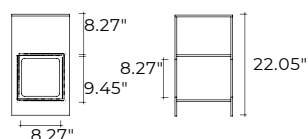

# magique

DESIGN  
STUDIO KLASS

Tavolino con cubo  
contenitore in  
vetro da 0.39".  
Disponibile in  
diverse finiture.

*Coffee table with  
cubic inner  
compartment in  
0.39" thick glass.  
Available in  
various finishes.*

portata sul piano: 20 kg  
load capacity on top: 20 kg

dimensioni L, P, H  
dimensions L, W, H

	COD./CODE	L	P/W	H	peso netto net weight (kg)	peso lordo gross weight (kg)	volume imballo package volume (m <sup>3</sup> )
Tavolino con struttura e contenitore in vetro trasparente. <i>Structure and inner compartment in transparent glass.</i>	MQ/32	12.60"	12.60"	22.05"	16	26	0,18
Tavolino con struttura in vetro extralight, contenitore in vetro bianco opale. <i>Extralight glass structure, opal white glass inner compartment.</i>	MQ/32XB	12.60"	12.60"	22.05"	16	26	0,18
Tavolino con struttura in vetro extralight, contenitore in vetro fumè. <i>Extralight glass structure, smoked grey glass inner compartment.</i>	MQ/32XG	12.60"	12.60"	22.05"	16	26	0,18
Tavolino con struttura in vetro fumé, contenitore in vetro Nero95. <i>Smoked grey glass structure, Black95 glass inner compartment.</i>	MQ/32GN	12.60"	12.60"	22.05"	16	26	0,18
Tavolino con struttura in vetro extralight, contenitore in vetro bronzo. <i>Extralight glass structure, bronze glass inner compartment.</i>	MQ/32XBR	12.60"	12.60"	22.05"	16	26	0,18
Tavolino con struttura in vetro extralight, contenitore in vetro azzurro. <i>Extralight glass structure, blue glass inner compartment.</i>	MQ/32XBL	12.60"	12.60"	22.05"	16	26	0,18
Tavolino con struttura e contenitore in vetro extralight. <i>Structure and inner compartment in extralight glass.</i>	MQ/32X	12.60"	12.60"	22.05"	16	26	0,18