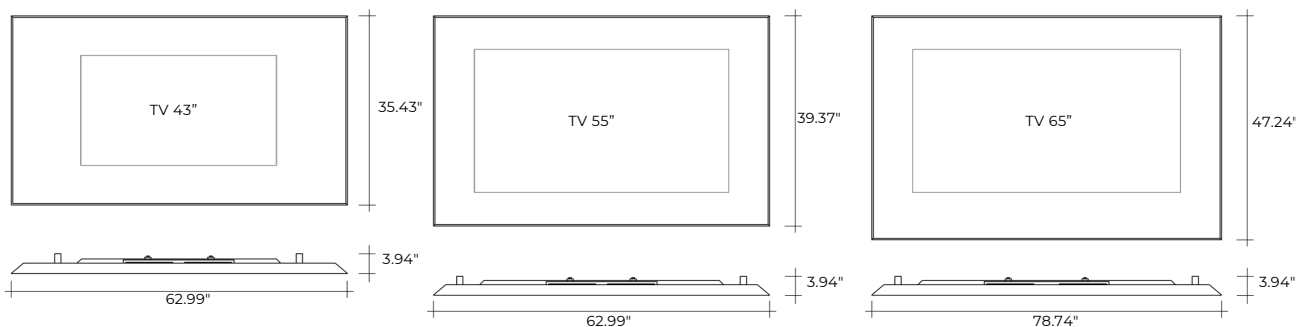

mirage tv

DESIGN
DANIEL LIBESKIND

Specchio con alloggiamento per televisore.
Specchio da parete in vetro semiriflettente da 0.20" color titanio con retrocornice in alluminio finitura brill.
Telaio in metallo verniciato nero opaco.
Televisore non in dotazione.

Mirror with built-in frame to accommodate a TV set. Wall mirror in 0.20" semi-reflecting glass, titanium-colour, with rear frame in polished aluminium.
Casing in matt black painted metal. TV set not included.

dimensioni L, P, H
dimensions L, W, H

COD./CODE L P/W H

peso netto peso lordo volume imballo
net weight gross weight package volume
(kg) (kg) (m3)

Specchio per TV 43". 43" TV mirror.	MI/T V	62.99"	3.94"	35.43"	37	60	0,37
Specchio per TV 55". 55" TV mirror.	MI/T VL	62.99"	3.94"	39.37"	41	65	0,4
Specchio per TV 65". 65" TV mirror.	MI/T V XL	78.74"	3.94"	47.24"	57	85	0,7