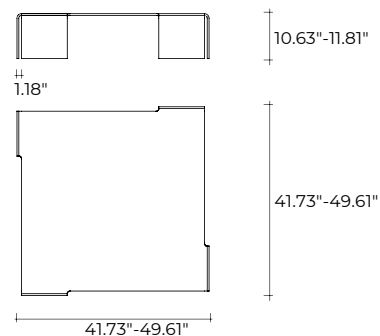

neutra

DESIGN
RODOLFO DORDONI

portata sul piano: 60 kg
load capacity on top: 60 kg

Tavolo basso monolitico in vetro
curvato da 0.47".

*Monolithic coffee table in
0.47" thick curved glass.*

dimensioni L, P, H dimensions L, W, H	COD./CODE	L	P/W	H	peso netto net weight (kg)	peso lordo gross weight (kg)	volume imballo package volume (m ³)
Tavolo basso trasparente. <i>Coffee table in clear glass.</i>	0191	41.73"	41.73"	10.63"	4	55	0,4
	0195	49.61"	49.61"	11.81"	0	75	8
					54		0,86