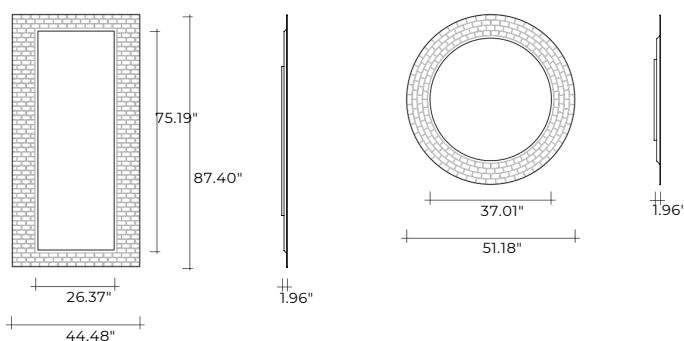

# pasha

DESIGN  
DAINELLI STUDIO

modello registrato  
registered model

Specchio da parete costituito da cornice in vetro fuso a gran fuoco da 0.24" retroargentato con decoro a rilievo. Disponibile nelle finiture fumè o bronzo. Specchio piano da 0.20" disponibile nelle finiture neutro, fumè o bronzo. Telaio posteriore in metallo verniciato. Possibilità di appendimento in orizzontale o verticale.

Wall mirror consisting of a 0.24" fused glass frame back-silvered in relief decorations. Available with smoked or bronze finish. 0.20" flat mirror available in neutral, smoked or bronze finish. Rear frame made of painted metal. It can be hung horizontally or vertically.

dimensioni L, P, H dimensions L, W, H	COD./CODE	Ø/L	P/W	H	peso netto net weight (kg)	peso lordo gross weight (kg)	volume imballo package volume (m <sup>3</sup> )
Specchio rettangolare. Rectangular shape mirror.	°PH/2211	87.40"	1.96"	44.48"	63	115	0,74
Specchio tondo. Round shape mirror.	PHR/13	Ø51.18"	1.96"		33	73	0,52