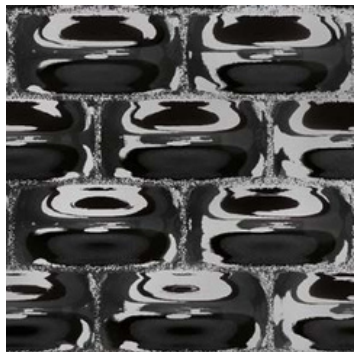

# pasha

DESIGN  
DAINELLI STUDIO

modello registrato  
registered model

Specchio da parete costituito da cornice in vetro fuso a gran fuoco da 0.24" retroargentato con decoro a rilievo. Disponibile nelle finiture fumè o bronzo. Specchio piano da 0.20" disponibile nelle finiture neutro, fumè o bronzo. Telaio posteriore in metallo verniciato. Possibilità di appendimento in orizzontale o verticale.

Wall mirror consisting of a 0.24" fused glass frame back-silvered in relief decorations. Available with smoked or bronze finish. 0.20" flat mirror available in neutral, smoked or bronze finish. Rear frame made of painted metal. It can be hung horizontally or vertically.

° Modelli forniti con piedini smontabili per versione da terra.  
° Items provided with removable feet for free standing version.

FINITURE VETRO PARTE CURVA CURVED GLASS FINISH	SPESSORE THICKNESS
Vetro fumè Smoked glass	0.24"
Vetro bronzo Bronze glass	0.24"
FINITURE VETRO PARTE CURVA + VETRO SPECCHIO CENTRALE CURVED GLASS+CENTRAL MIRROR GLASS FINISH	SPESSORE THICKNESS
Vetro fumè Smoked glass	0.20"/0.24"
Vetro bronzo Bronze glass	0.20"/0.24"

---

FINITURE  
FINISHES

---

Cornice in vetro fuso  
Fused glass frame

vetro fuso retroargentato  
back-silvered fused glass

vetro fumé fuso  
e retroargentato  
Fused and back-silvered  
smoked glass

vetro bronzo fuso  
e retroargentato  
Fused and back-silvered  
bronze glass