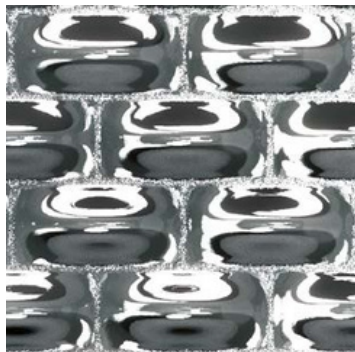

# pasha

DESIGN  
DAINELLI STUDIO

modello registrato  
registered model

Specchio da parete costituito da cornice in vetro fuso a gran fuoco da 0.24" retroargentato con decoro a rilievo. Disponibile nelle finiture fumè o bronzo. Specchio piano da 0.20" disponibile nelle finiture neutro, fumè o bronzo. Telaio posteriore in metallo verniciato. Possibilità di appendimento in orizzontale o verticale.

Wall mirror consisting of a 0.24" fused glass frame back-silvered in relief decorations. Available with smoked or bronze finish. 0.20" flat mirror available in neutral, smoked or bronze finish. Rear frame made of painted metal. It can be hung horizontally or vertically.

° Modelli forniti con piedini smontabili per versione da terra.  
° Items provided with removable feet for free standing version.

FINITURE VETRO PARTE CURVA CURVED GLASS FINISH	SPESSORE THICKNESS
Vetro fumè Smoked glass	0.24"
Vetro bronzo Bronze glass	0.24"
FINITURE VETRO PARTE CURVA + VETRO SPECCHIO CENTRALE CURVED GLASS+CENTRAL MIRROR GLASS FINISH	SPESSORE THICKNESS
Vetro fumè Smoked glass	0.20"/0.24"
Vetro bronzo Bronze glass	0.20"/0.24"

---

FINITURE  
FINISHES

---

Cornice in vetro fuso  
Fused glass frame

vetro fuso retroargentato  
back-silvered fused glass

vetro fumé fuso  
e retroargentato  
Fused and back-silvered  
smoked glass

vetro bronzo fuso  
e retroargentato  
Fused and back-silvered  
bronze glass