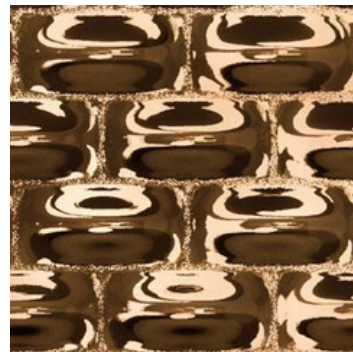

# pasha

DESIGN  
DAINELLI STUDIO

modello registrato  
registered model

Specchio da parete costituito da cornice in vetro fuso a gran fuoco da 0.24" retroargentato con decoro a rilievo. Disponibile nelle finiture fumè o bronzo. Specchio piano da 0.20" disponibile nelle finiture neutro, fumè o bronzo. Telaio posteriore in metallo verniciato. Possibilità di appendimento in orizzontale o verticale.

Wall mirror consisting of a 0.24" fused glass frame back-silvered in relief decorations. Available with smoked or bronze finish. 0.20" flat mirror available in neutral, smoked or bronze finish. Rear frame made of painted metal. It can be hung horizontally or vertically.

---

FINITURE  
FINISHES

---

Cornice in vetro fuso  
Fused glass frame

vetro fuso retroargentato  
back-silvered fused glass

vetro fumé fuso  
e retroargentato  
Fused and back-silvered  
smoked glass

vetro bronzo fuso  
e retroargentato  
Fused and back-silvered  
bronze glass