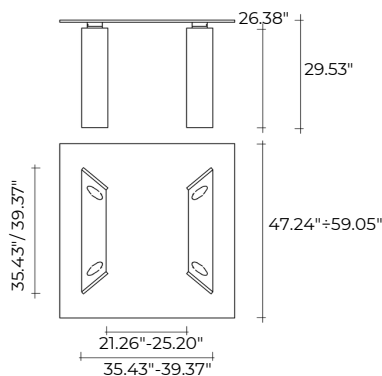

# ray

BA RTO L I  
DESIGN  
modello registrato  
registered model

Tavolo composto da piano in vetro temperato da 0.59" e gambe smontabili in vetro curvo da 0.75". Giunzioni in alluminio brillantato. Le gambe sono sempre montate internamente al piano.

Table with tempered 0.59" thick glass top and detachable legs in 0.75" thick curved glass. Joints in aluminium with gloss finishing. The legs are placed just under the top border.

portata sul piano: 150 kg  
load capacity on the top: 150 kg

## PIANO QUADRATO SQUARE TOP

dimensioni L, P, H dimensions L, W, H	COD./CODE	L	P/W	H	peso netto net weight (kg)	peso lordo gross weight (kg)	volume imballo package volume (m <sup>3</sup> )
Larghezza gambe 35.43". Legs w 35.43".	1707	55.12"	35.43"	29.53"	89	110	0,41
Larghezza gambe 39.37". Legs w 39.37".	1708	55.12"	39.37"	29.53"	97	130	0,57
Larghezza gambe 35.43". Legs w 35.43".	1701	66.93"	35.43"	29.53"	99	120	0,51
Larghezza gambe 39.37". Legs w 39.37".	1702	66.93"	39.37"	29.53"	108	140	0,67
Sovrapprezzo per ogni 3.94" in più rispetto ai 55.12" standard. Price increase every 3.94" more than 55.12" standard length.							
Larghezza gambe 35.43". Legs w 35.43".	1703	47.24"	47.24"	29.53"	96	120	0,57
Larghezza gambe 39.37". Legs w 39.37".	1704	51.18"	51.18"	29.53"	108	140	0,67
	1705	55.18"	55.18"	29.53"	119	155	0,70
	1706	59.05"	59.05"	29.53"	130	170	0,74

La lunghezza del piano è realizzabile su misura fino ad un massimo di 110.24". Fino a 78.74" le gambe sono montate a filo del piano, da 79.13" le gambe vanno fissate internamente al piano.  
The size of the top can be ordered by centimeter up to a maximum length of 110.24". Up to 78.74" length, the legs are placed just under the top border, from 79.13" on, the legs are placed under the inner side of the top.