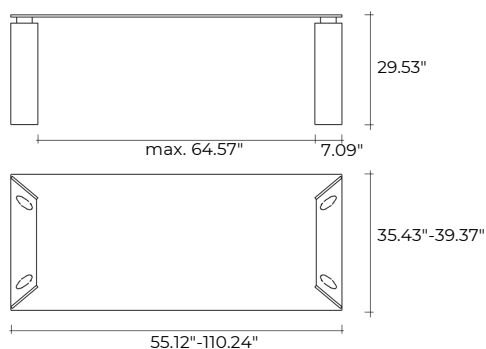

# ray

BA RTO L I  
DESIGN  
modello registrato  
registered model

Tavolo composto da piano in vetro temperato da 0.59" e gambe smontabili in vetro curvo da 0.75". Giunzioni in alluminio brillantato. Le gambe sono sempre montate internamente al piano.

Table with tempered 0.59" thick glass top and detachable legs in 0.75" thick curved glass. Joints in aluminium with gloss finishing. The legs are placed just under the top border.

portata sul piano: 150 kg  
load capacity on the top: 150 kg

## PIANO QUADRATO SQUARE TOP

dimensioni L, P, H dimensions L, W, H	COD./CODE	L	P/W	H	peso netto net weight (kg)	peso lordo gross weight (kg)	volume imballo package volume (m <sup>3</sup> )
Larghezza gambe 35.43". Legs w 35.43".	1707	55.12"	35.43"	29.53"	89	110	0,41
Larghezza gambe 39.37". Legs w 39.37".	1708	55.12"	39.37"	29.53"	97	130	0,57
Larghezza gambe 35.43". Legs w 35.43".	1701	66.93"	35.43"	29.53"	99	120	0,51
Larghezza gambe 39.37". Legs w 39.37".	1702	66.93"	39.37"	29.53"	108	140	0,67
Sovrapprezzo per ogni 3.94" in più rispetto ai 55.12" standard. Price increase every 3.94" more than 55.12" standard length.							
Larghezza gambe 35.43". Legs w 35.43".	1703	47.24"	47.24"	29.53"	96	120	0,57
Larghezza gambe 39.37". Legs w 39.37".	1704	51.18"	51.18"	29.53"	108	140	0,67
	1705	55.18"	55.18"	29.53"	119	155	0,70
	1706	59.05"	59.05"	29.53"	130	170	0,74

La lunghezza del piano è realizzabile su misura fino ad un massimo di 110.24". Fino a 78.74" le gambe sono montate a filo del piano, da 79.13" le gambe vanno fissate internamente al piano.  
The size of the top can be ordered by centimeter up to a maximum length of 110.24". Up to 78.74" length, the legs are placed just under the top border, from 79.13" on, the legs are placed under the inner side of the top.