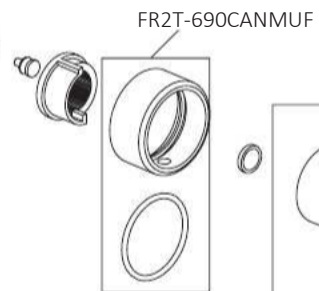

**Serie BRERA**  
92711L0  
3/4" Thermostatic valve TRIM

FRCA-952SR4UF

FR78-710THRUF

FR2TCC959NFUF

FR2T-690CANMUF

FR92-910TH711/FUF