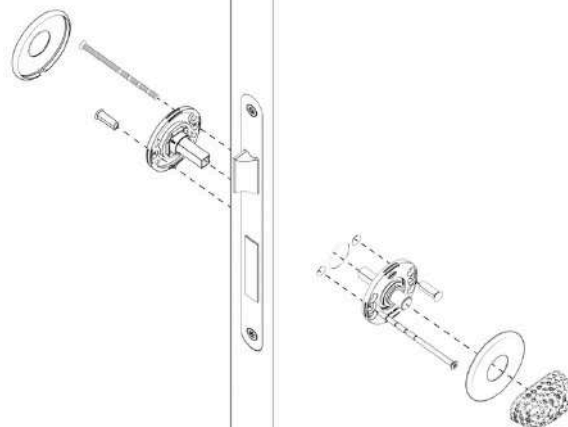

Ficha técnica do produto

Datasheet / Ficha técnica del producto

Data: 07.11.2024

Versão: 1.0

SY.04.001

CORAL SYNTH
Collection

ET:3748/2024

Documento confidencial / Confidential document / Documento confidencial © JNF 2024 www.jnf.pt

Descrição / Description / Descripción	Fecho WC com ranhura para moeda, sem indicador / Bathroom snib indicator with coin slot, without color indication / Condeña de baño con fenda para moneda, sin indicador.
Versão / Version / Versión	1.0
Data / Date / Data	07.11.2024

Entalhe / Cutout / Taladro

PÁGINA /
PAGE **3/3**