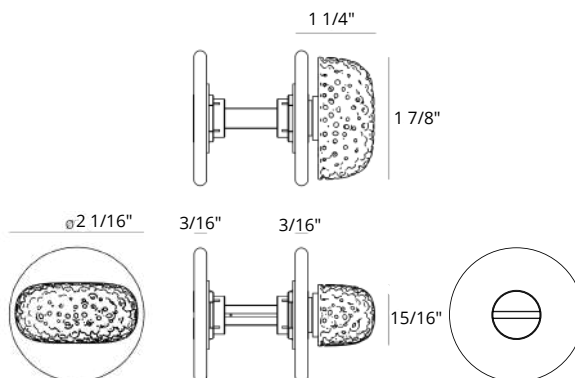

CORAL SYNTH Collection

PÁGINA/ PAGE 2/3