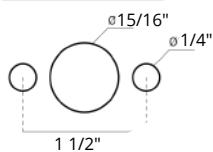

Ficha técnica do produto

Datasheet / Ficha técnica del producto

Data: 07.11.2024

Versão: 1.0

SY.04.001

CORAL SYNTH
Collection

ET:3748/2024

Documento confidencial / Confidential document / Documento confidencial © JNF 2024 www.jnf.pt

Descrição / Description / Descripción	Fecho WC com ranhura para moeda, sem indicador / Bathroom snib indicator with coin slot, without color indication / Condeña de baño con fenda para moneda, sin indicador.
Versão / Version / Versión	1.0
Data / Date / Data	07.11.2024

Entalhe / Cutout / Taladro

PÁGINA /
PAGE **3/3**