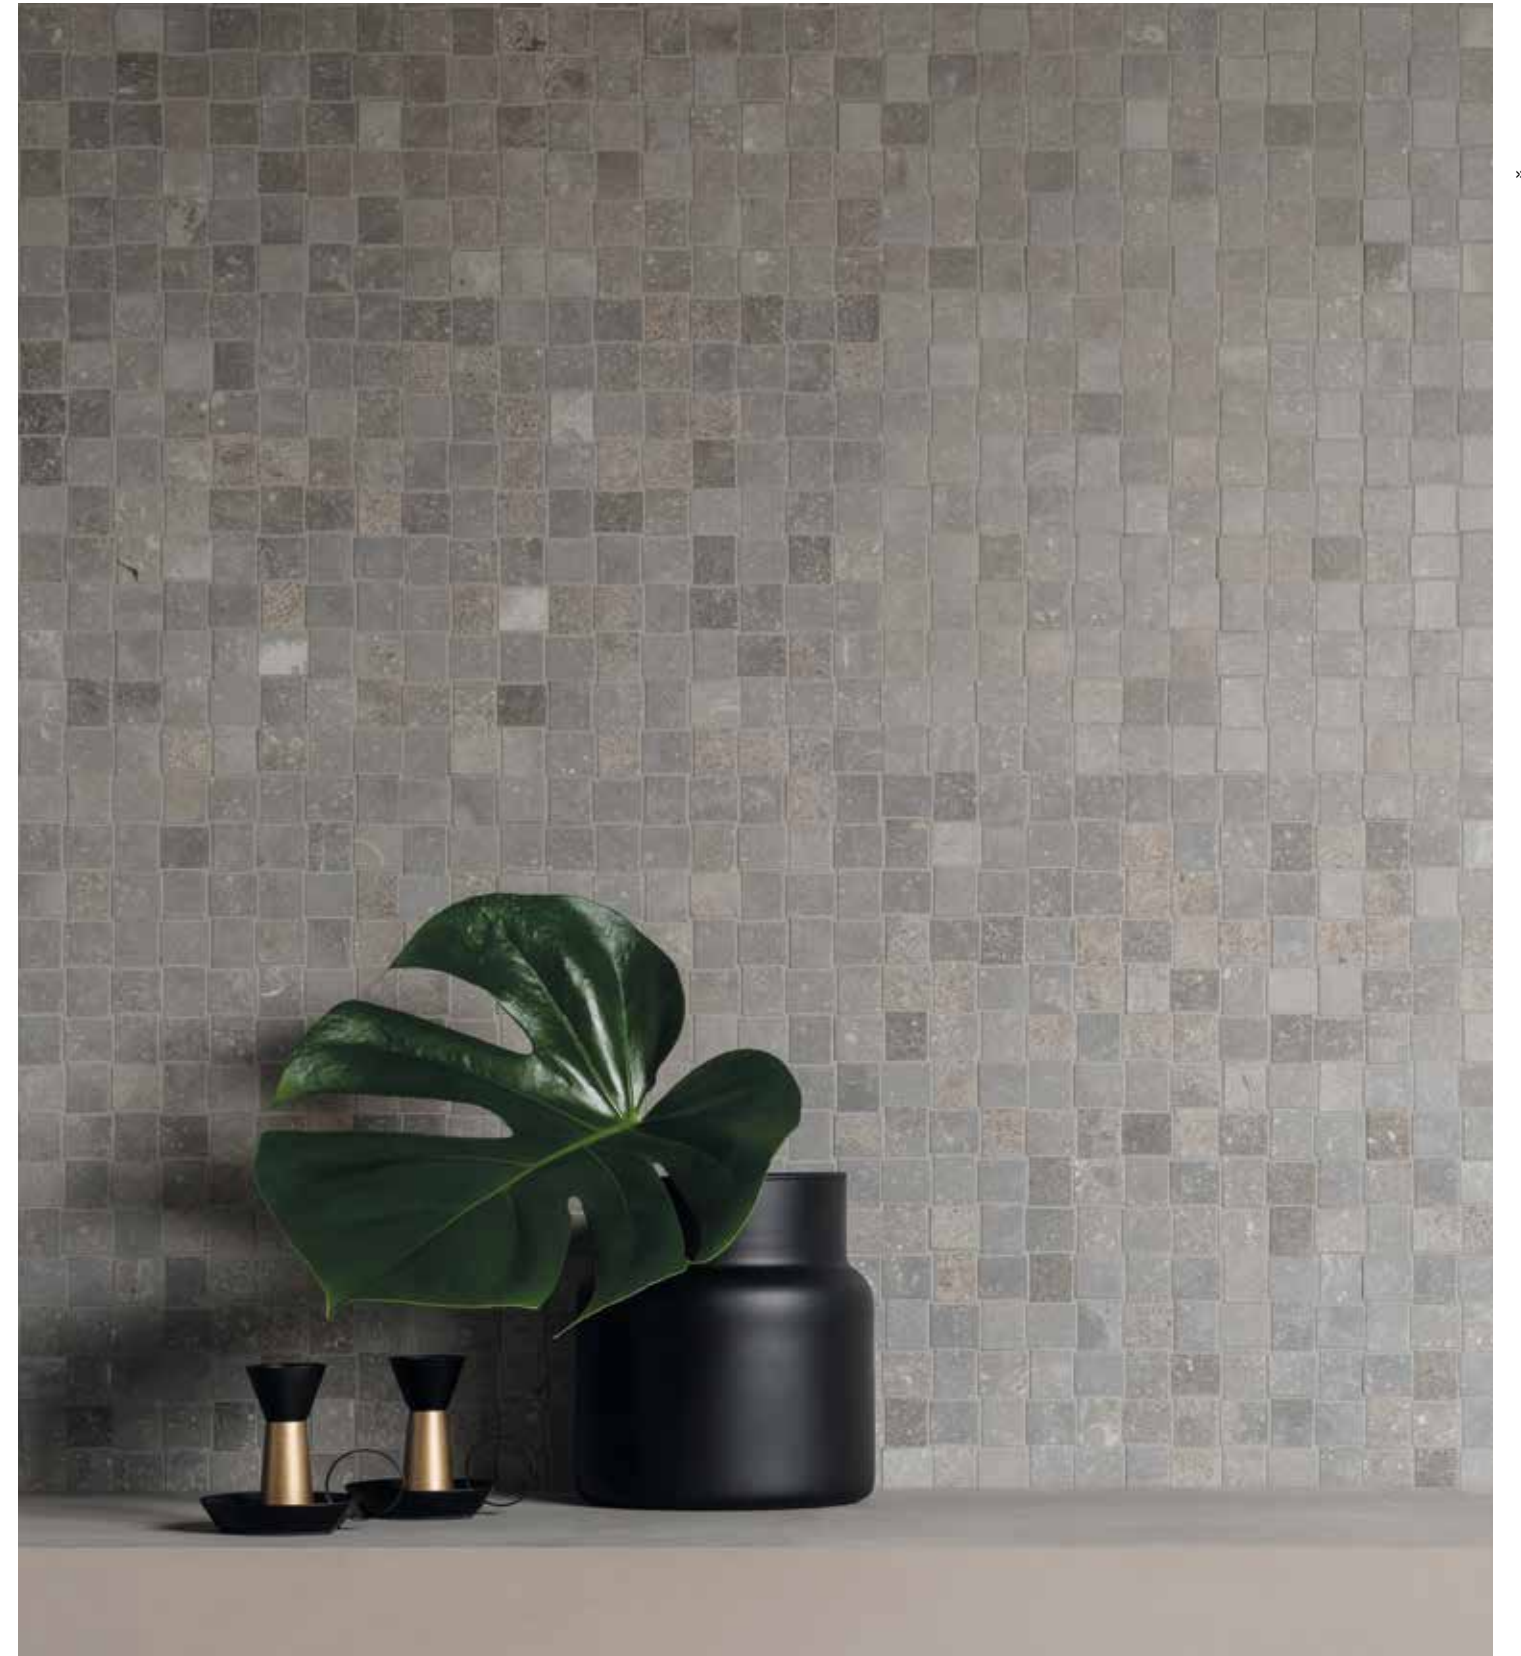

 60x60 - 24"x24" GENT 2.0
 8356 | nat. rett. |

 20,2x20,2 - 8"x8" GENT 2.0
 9501 |

 20,2x30,4 - 8"x12" GENT 2.0
 9506 |
BLOCK2.0

TRAMA GENT 30x30

ALCUNI PRODOTTI NON DISPONIBILI.
GAMMA AGGIORNATA SUL SITO WEB.
SOME PRODUCTS UNAVAILABLE.
UPDATED RANGE ON THE WEBSITE.