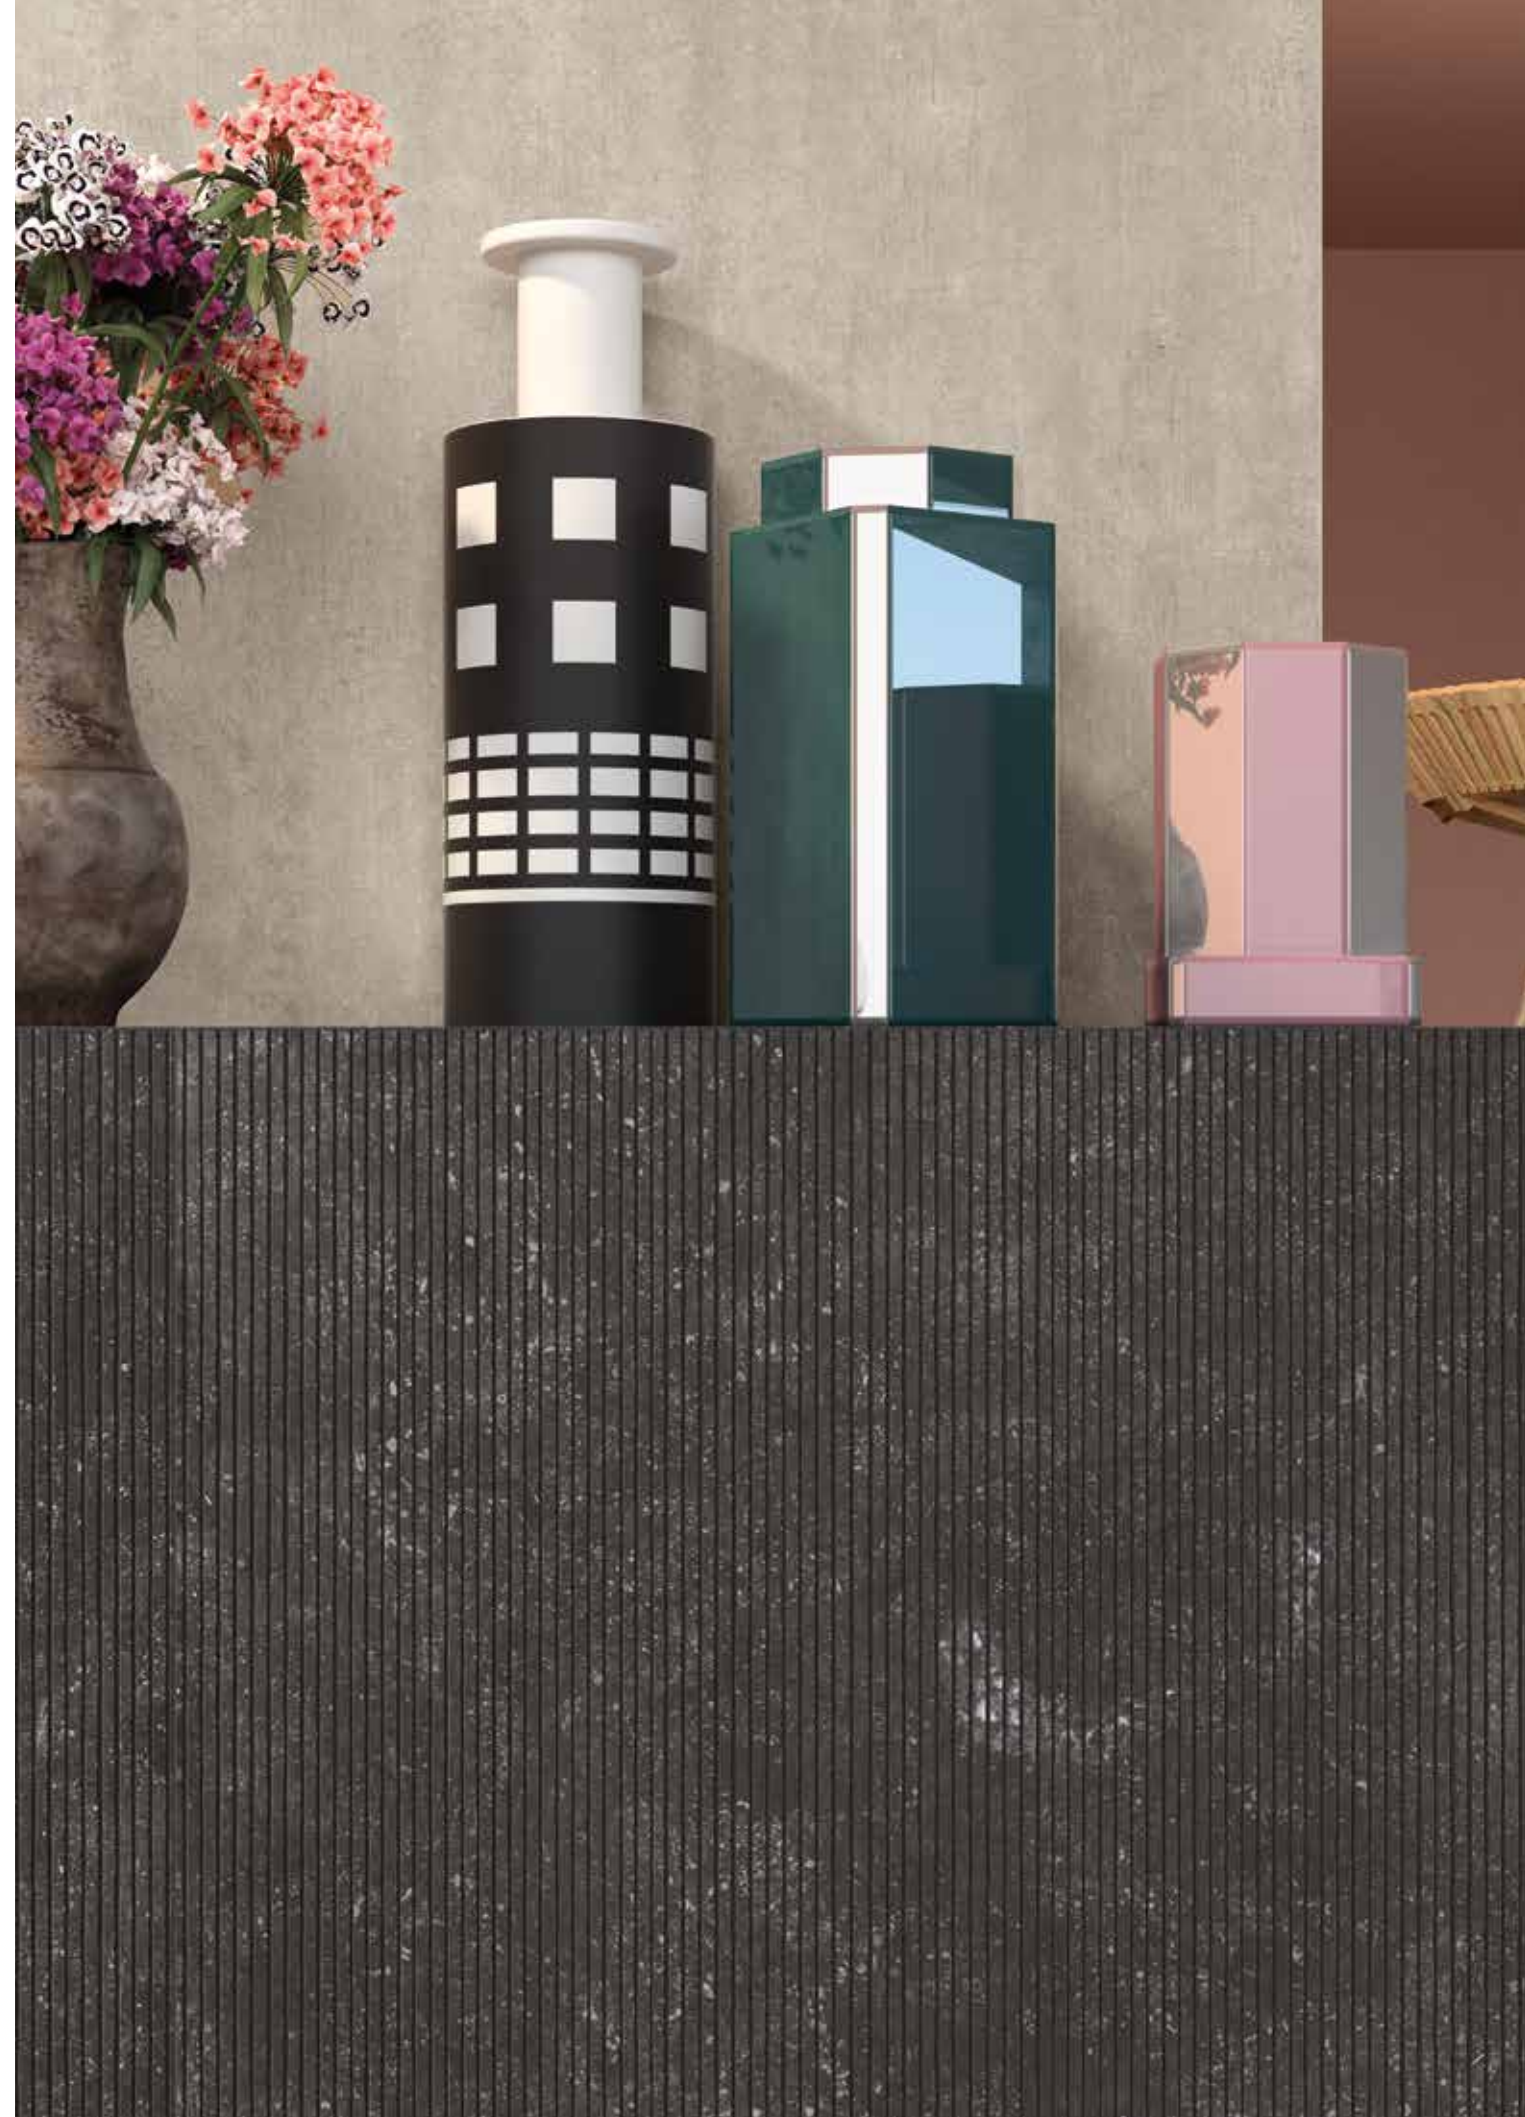

LESS IS MORE

CARRIERE DU KRONOS VOLUME: NAMUR - NAMUR LIGNES rett. BENCH: NAMUR - NAMUR LIGNES rett.