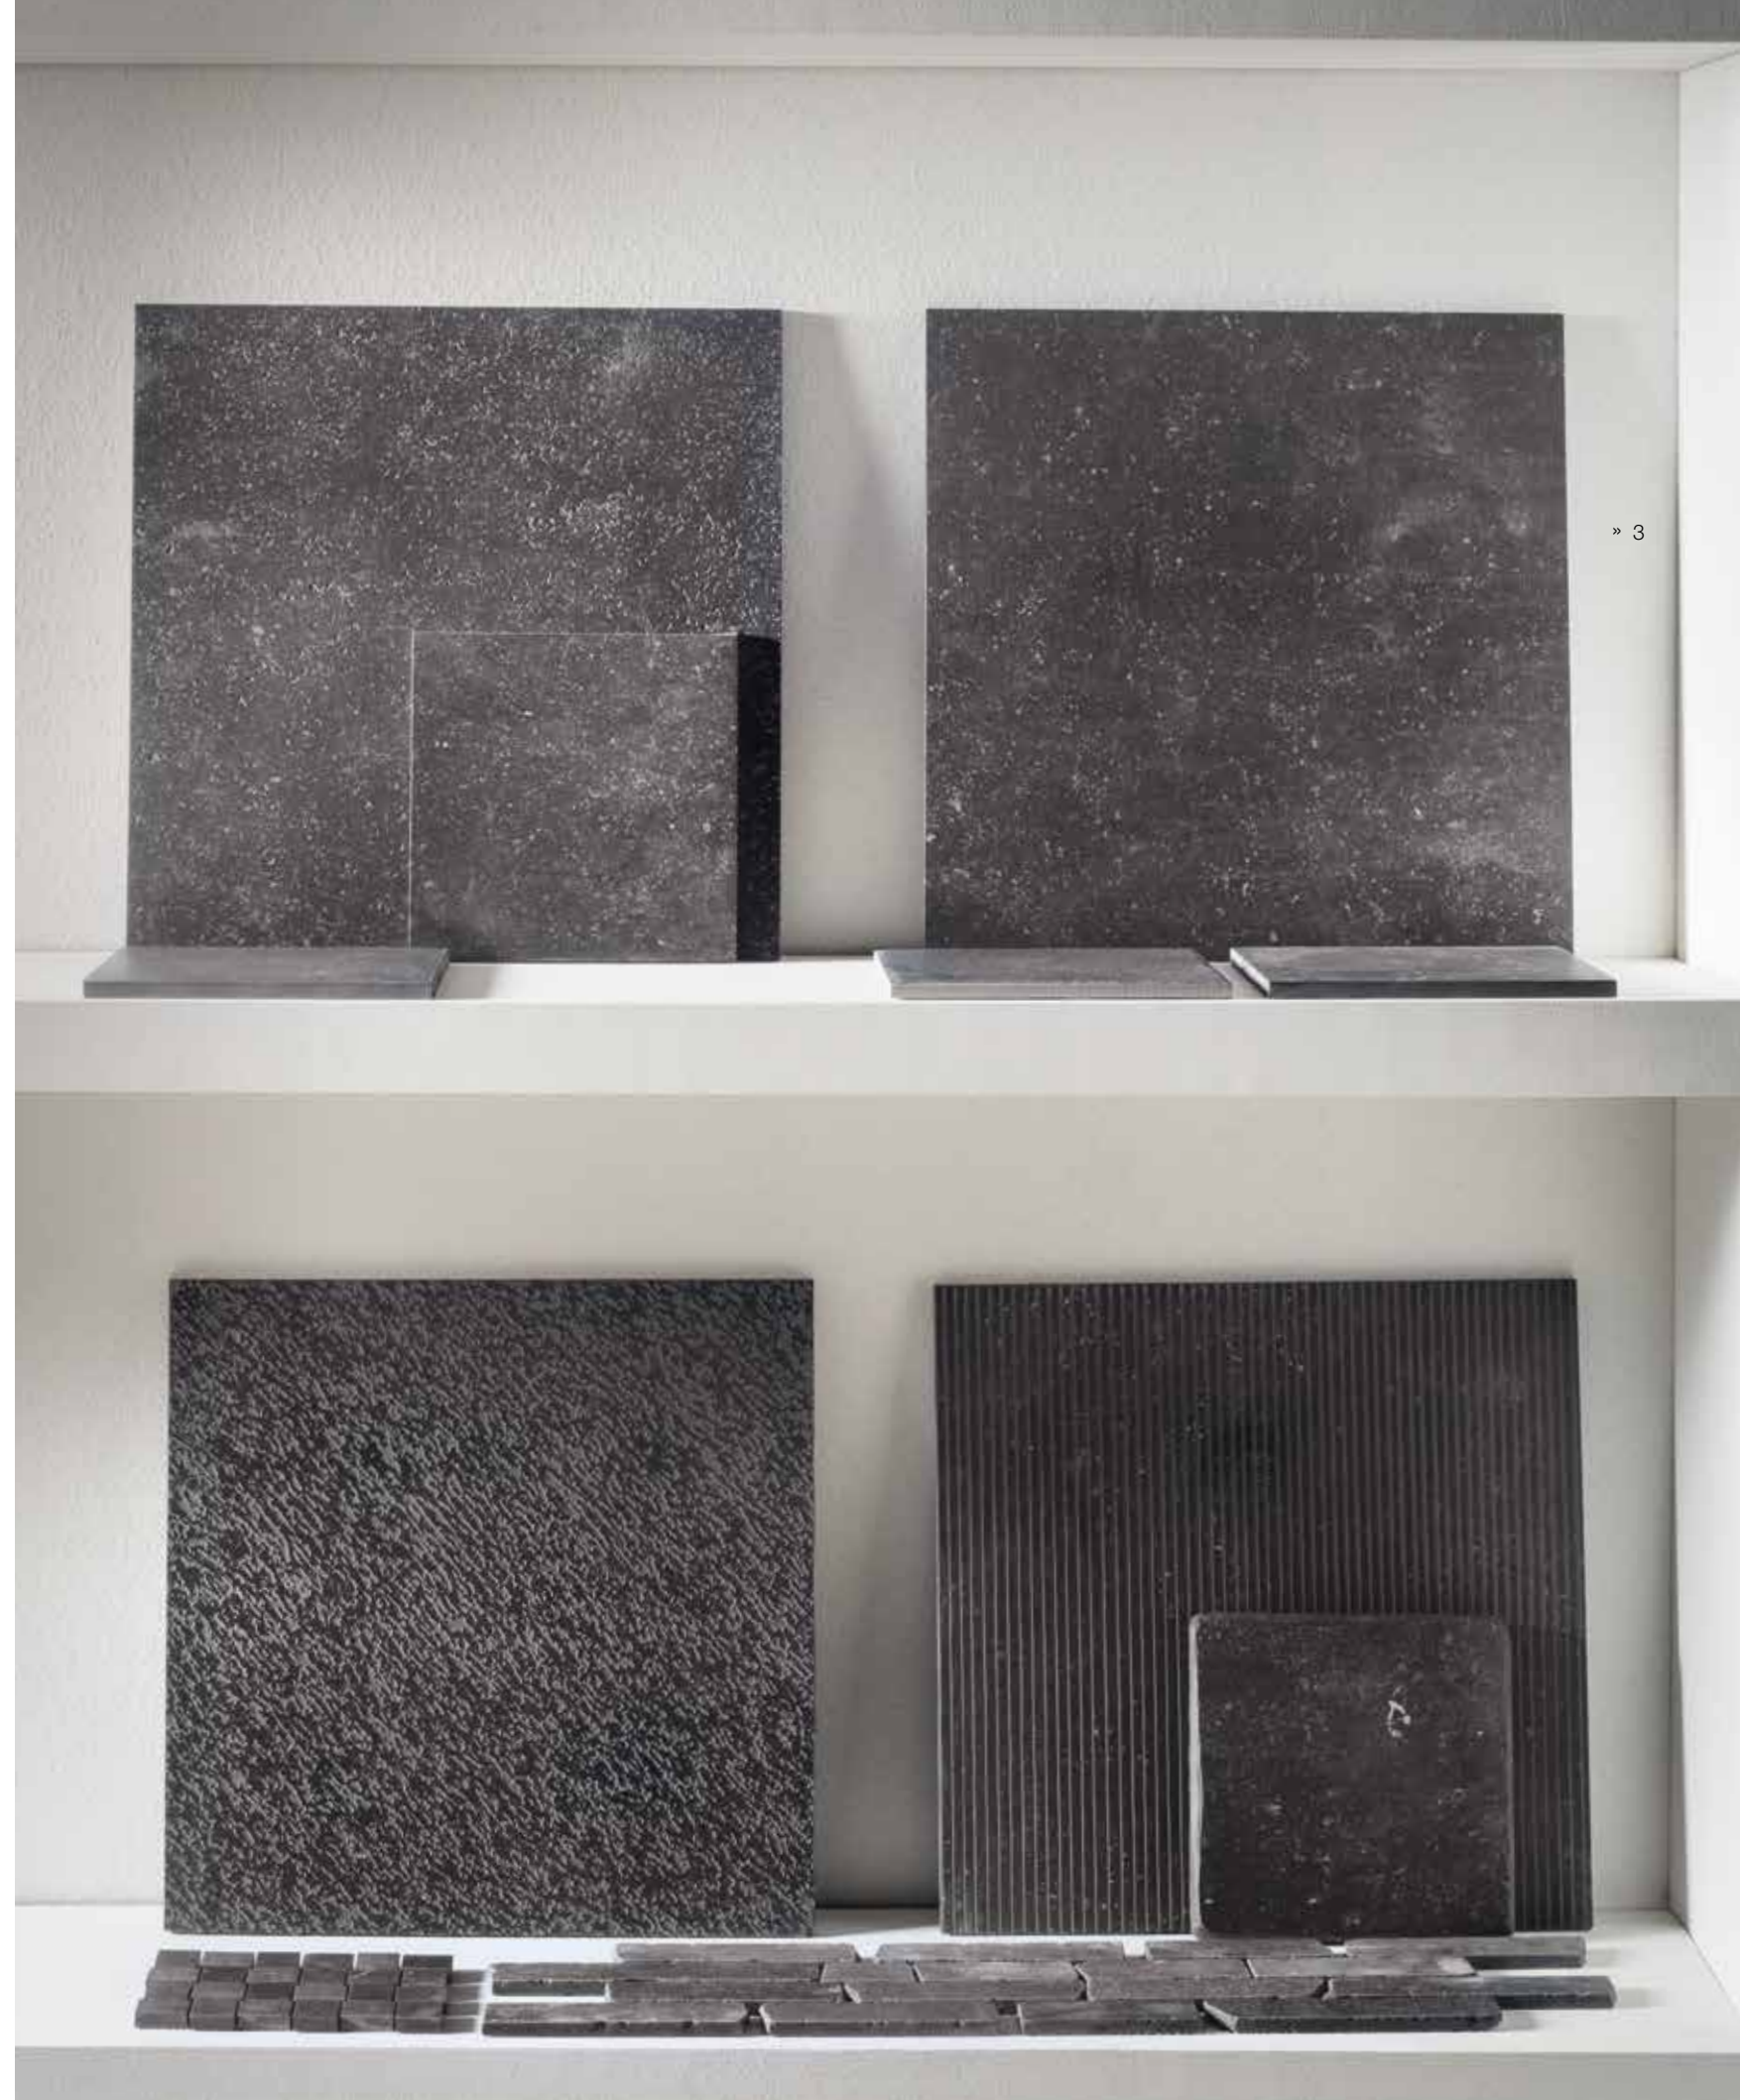

**EXCELLENTE
VERSATILITE
D'UTILISATION**

Conceptualité, expérience, unicité. Chaque irrégularité devient unique, chaque différence devient protagoniste, chaque pièce est différente des autres en raison de son graphisme et de sa tonalité de couleur, Carrière du kronos, avec son vaste choix des formats, d'épaisseurs, des bords, des surfaces, des finitions et de textures, permet de réaliser des espaces vraiment personnalisés. En développant le concept de fait "sur mesure", kronos offre aussi la possibilité de compléter ses projets par des bords de piscine, des marches, des lavabos, des étagères et d'autres pièces spéciales créées selon la spécificité du projet.

**AUSGEZEICHNETE
VIELSEITIGKEIT IN DER
ANWENDUNG**

Kreativität, Erfahrung, Einzigartigkeit. Jede Unregelmäßigkeit wird zu etwas Besonderem, jeder Unterschied rückt in den Mittelpunkt, jedes Teil unterscheidet sich durch grafische Gestaltung und Farbton. Carrière du Kronos bietet eine große Auswahl an Formaten, Stärken, Kantenausführungen, Oberflächen, Bearbeitungen und Texturen, um wirklich individuelle Räume zu gestalten. Durch die Weiterentwicklung des Konzepts „Fertigung nach Maß“ bietet Kronos auch die Möglichkeit Schwimmbadränder, Stufen, Waschtische, Regale und andere Formteile auf Mass zu gestalten.