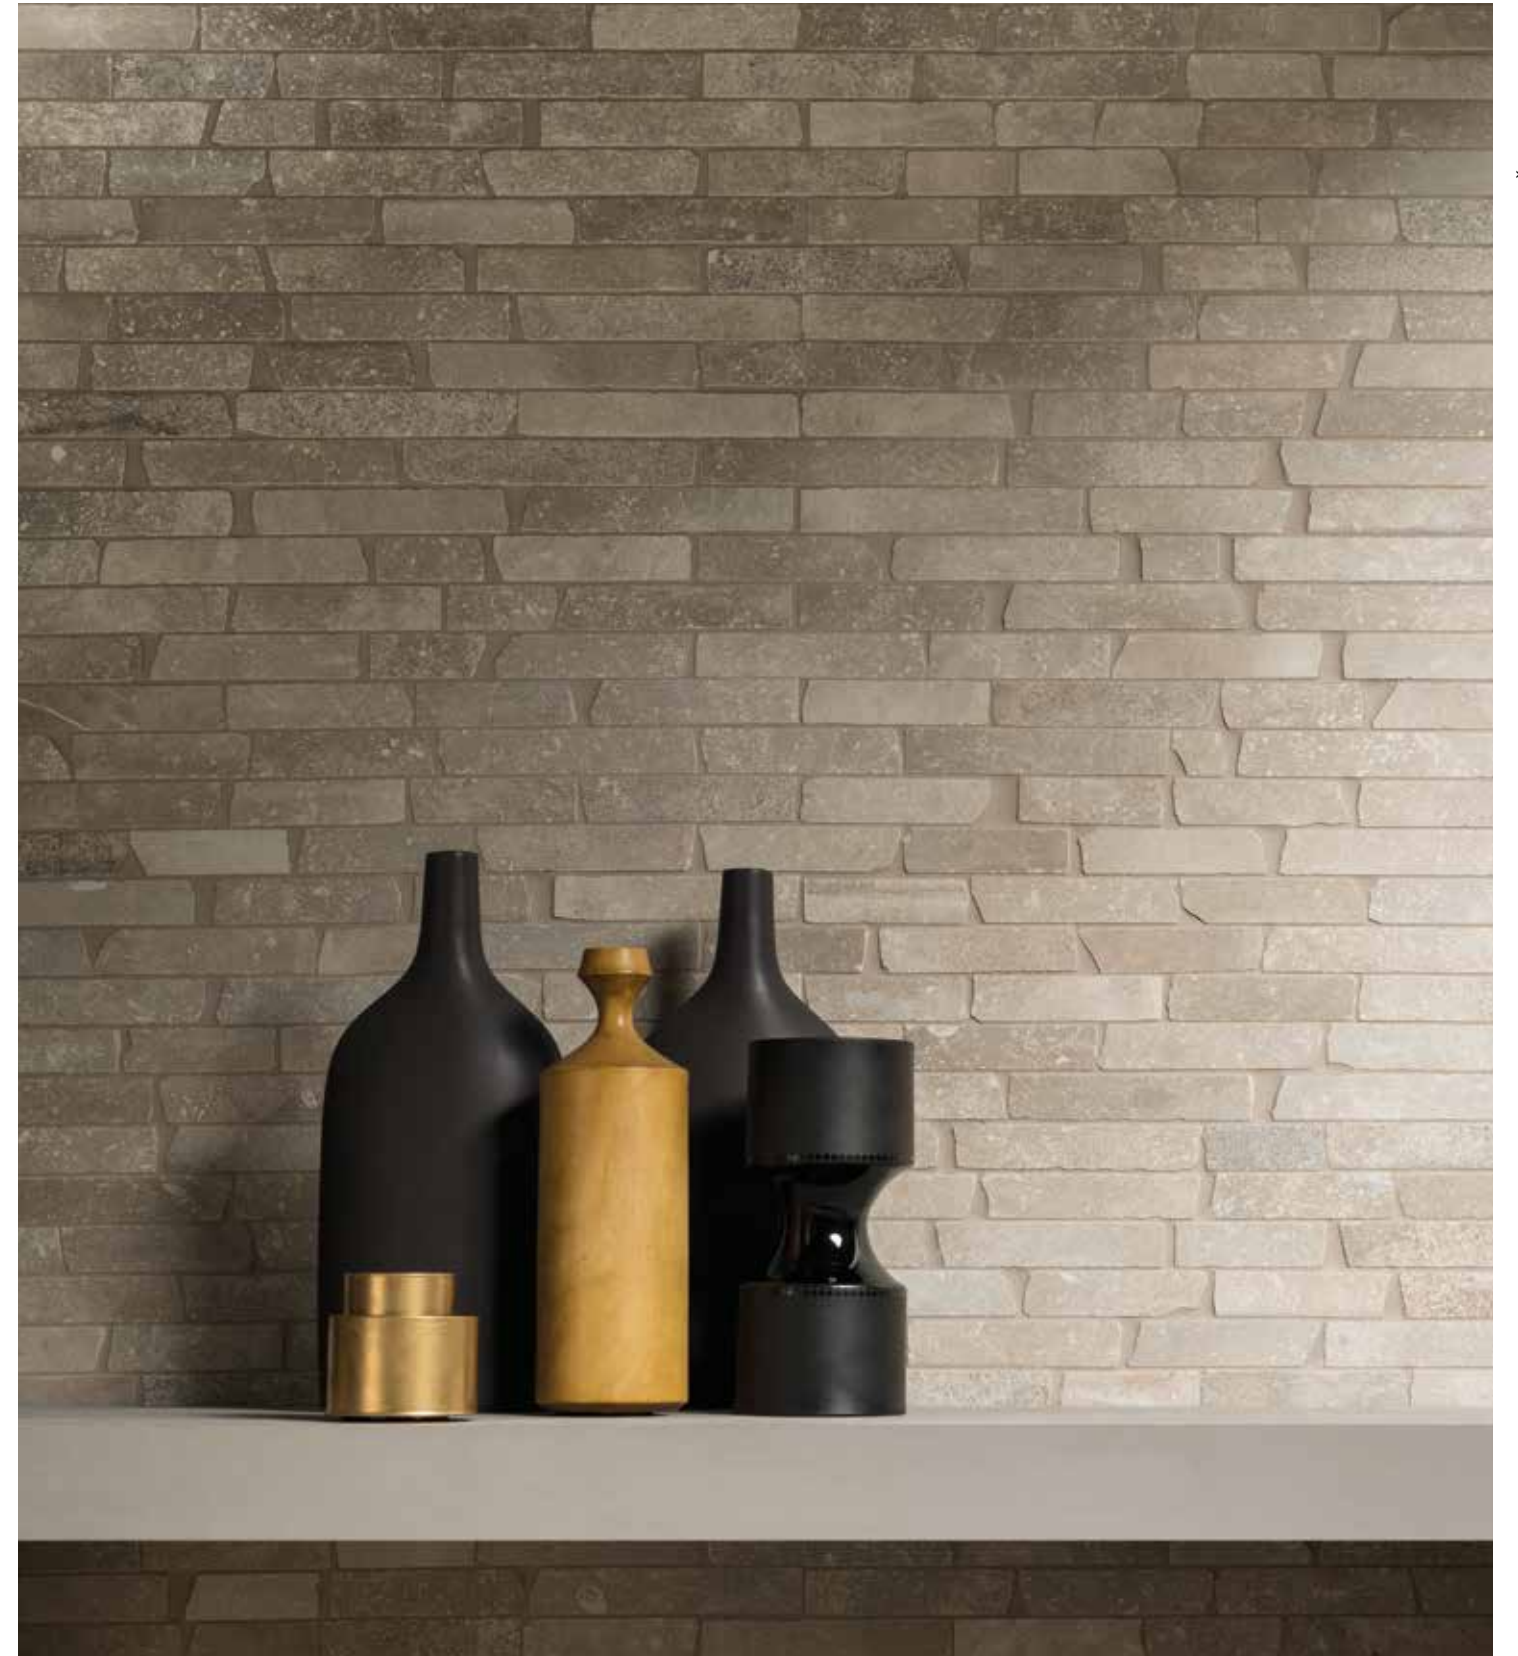

 60x60 - 24"x24" BRUGES 2.0
 8357 | nat. rett. |

 20,2x20,2 - 8"x8" BRUGES 2.0
 9502 |

 20,2x30,4 - 8"x12" BRUGES 2.0
 9507 |
BLOCK2.0

MUROTTO BRUGES 15x60

CARRIERE DU KRONOS

BORDO ANTICATO

BORDO VINTAGE

» 85