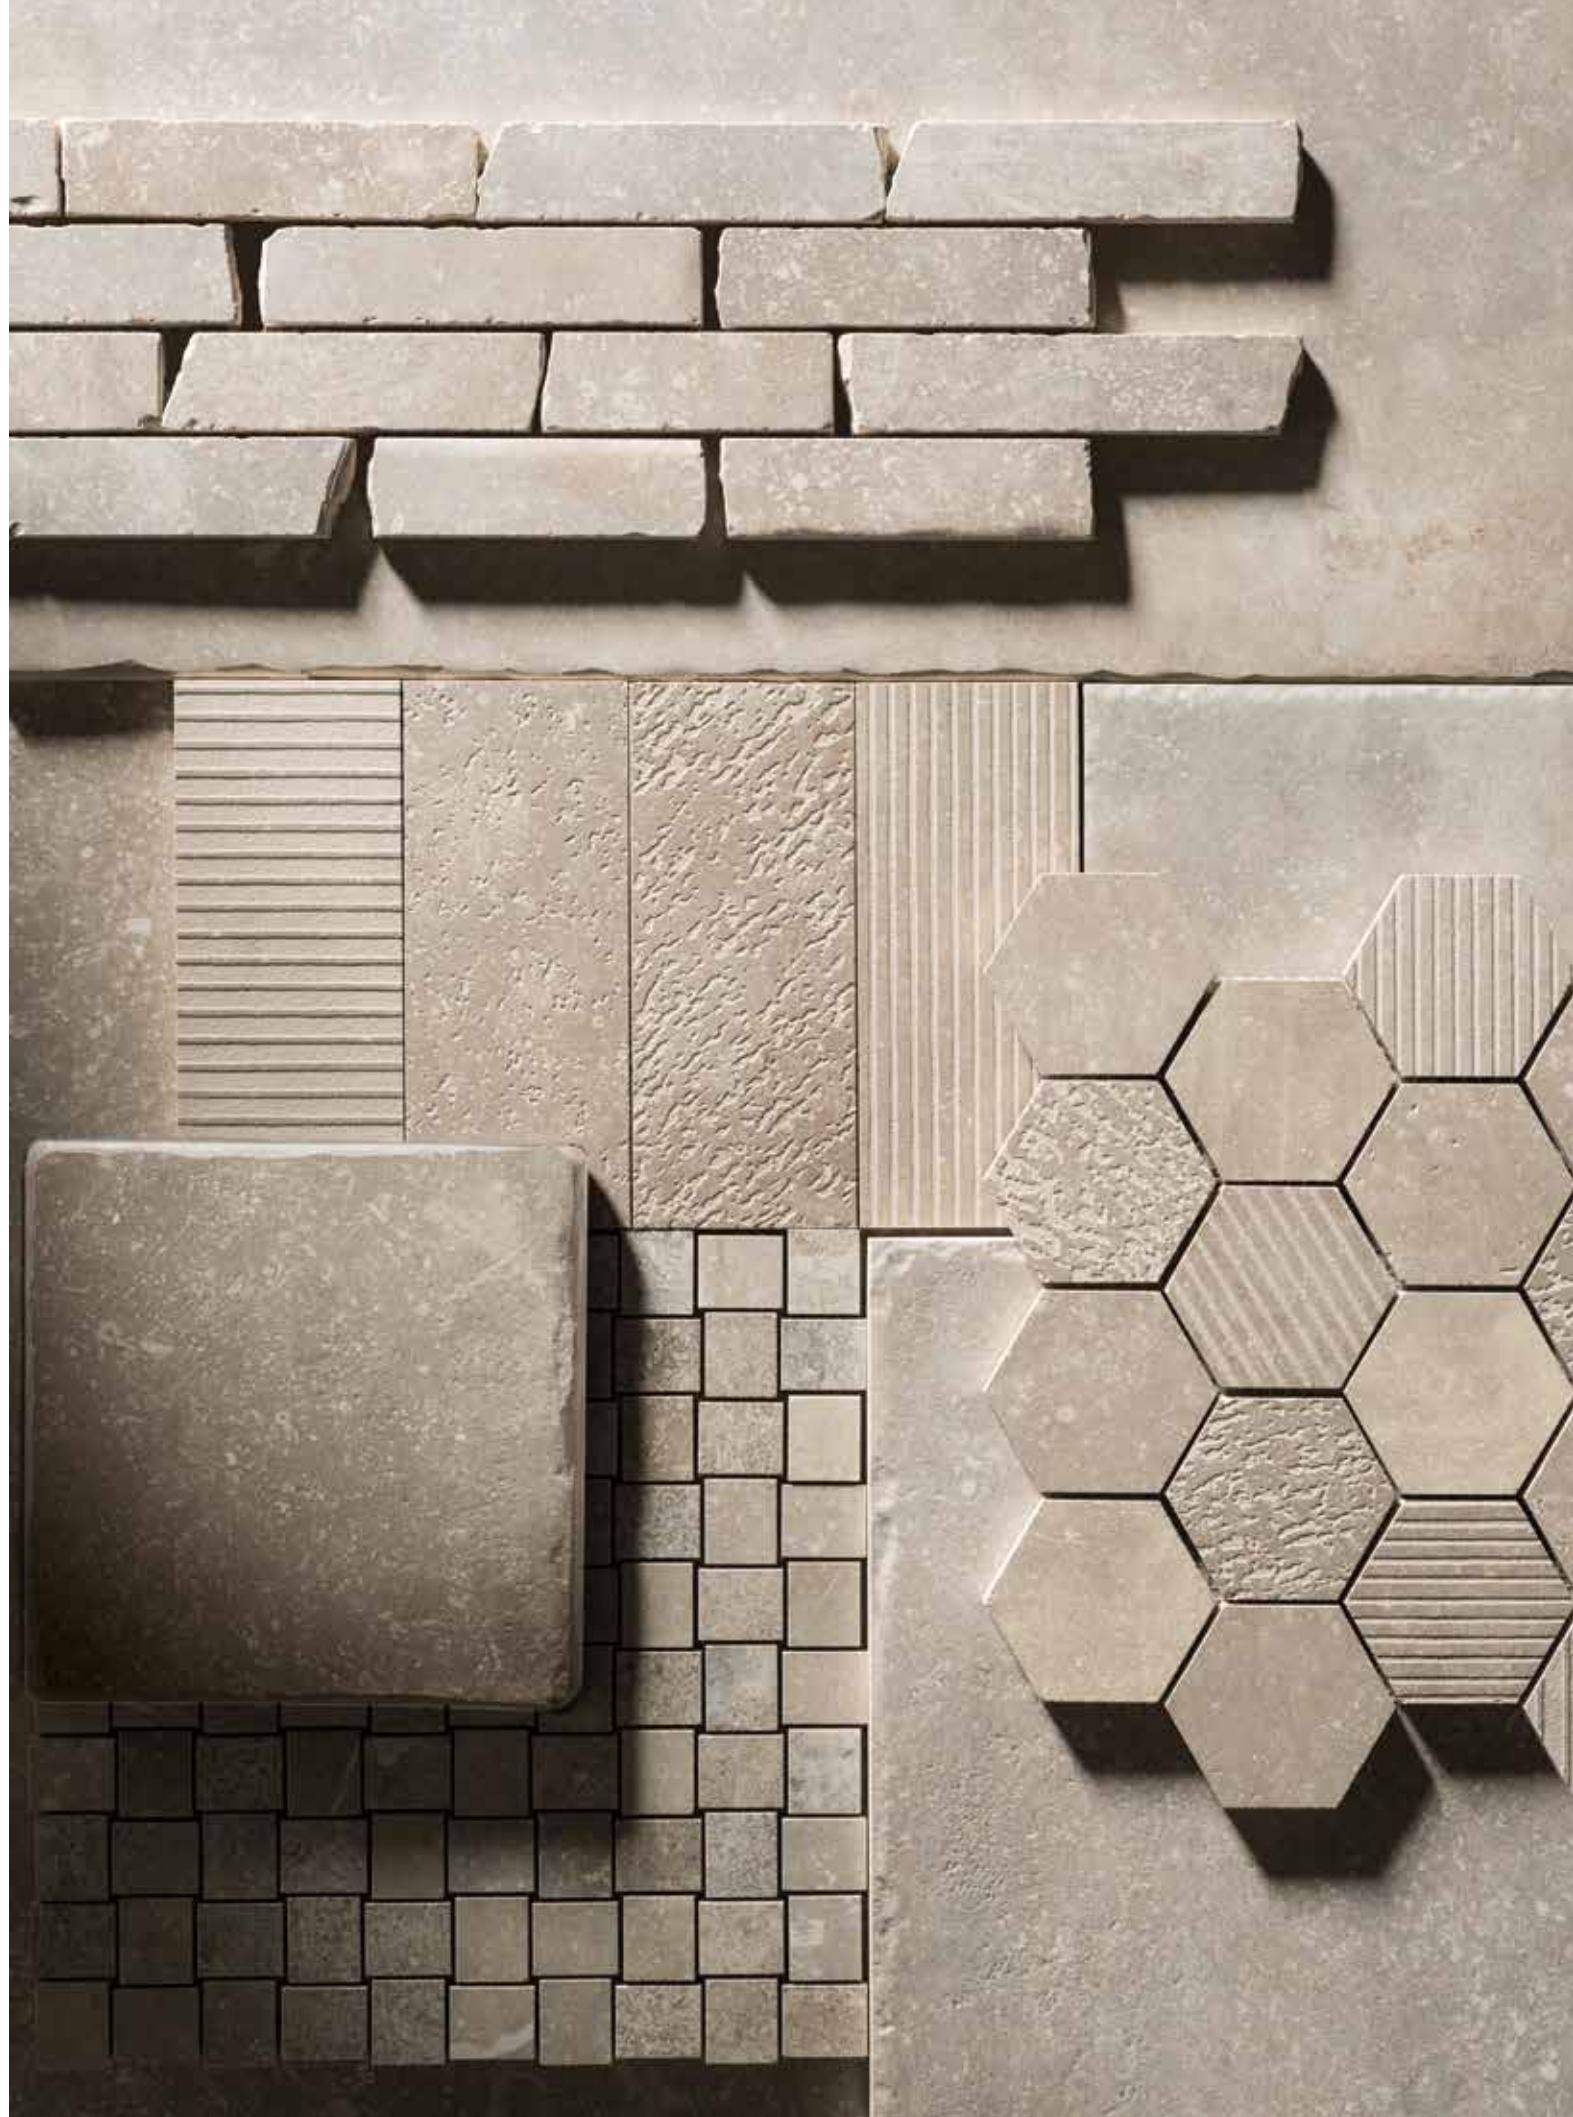

 60x60 - 24"x24" BRUGES 2.0
 8357 | nat. rett. |

 20,2x20,2 - 8"x8" BRUGES 2.0
 9502 |

 20,2x30,4 - 8"x12" BRUGES 2.0
 9507 |
BLOCK2.0

MUROTTO BRUGES 15x60

CARRIERE DU KRONOS

BORDO ANTICATO

BORDO VINTAGE

» 85