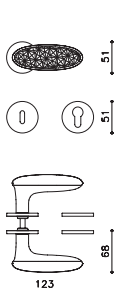

Crystal Diamond

Marcel Wanders 2015

M246B

rosetta bassa/low rosette

C246

K246B

ottone e vetro/brass and glass

C6 cromo lucido-trasparente/
bright chrome-transparent

Z6 superoro lucido-trasparente/
supergold bright-transparent

M6 cromo satinato-trasparente/
satin chrome-transparent

U6 superantracite satinato-trasparente/
superanthracite satin-transparent

M246RB8B
M246RY8B

M246VB8B
M246VY8B

M246PB8B
M246PY8B

C246

K246B

K246P