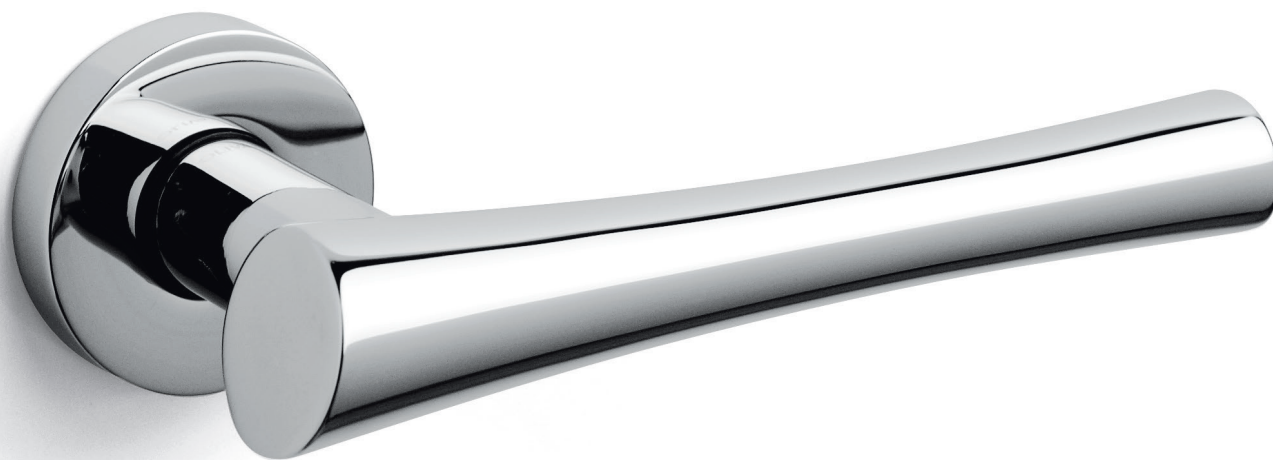

Sibilla

Vico Magistretti 1992

M154

C154

K154

ottone/brass

CR cromo lucido/bright chrome

CO cromo satinato/satin chrome