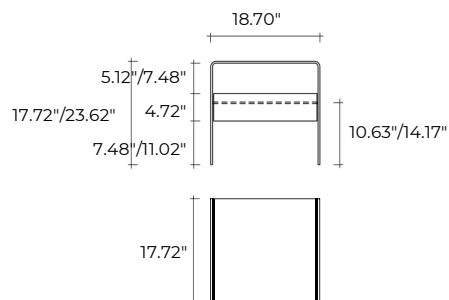

# rialto night

DESIGN  
CRS FIAMportata sul piano: 30 kg  
portata sul ripiano e cassetto: 20 kg  
load capacity on top: 30 kg  
load capacity on shelf and tray: 20 kgComodino in vetro curvato da 0.32".  
Versione con ripiano in vetro  
disponibile anche su misura.*Bedside table in 0.32" thick curved  
glass. Glass shelf version also  
available on customized size.*

dimensioni L, P, H dimensions L, W, H	COD./CODE	L	P/W	H	peso netto net weight (kg)	peso lordo gross weight (kg)	volume imballo package volume (m <sup>3</sup> )
Comodino in vetro con ripiano in vetro da 0.32". <i>Glass bedside table with 0.32" thick glass shelf.</i>	2700	18.70"	17.72"	17.72"	16	21	0,16
	2700/1	18.70"	17.72"	23.62"	22	29	0,24
Comodino in vetro con cassetto bianco. <i>Glass bedside table with white wood drawer.</i>	RI/45/B	18.70"	17.72"	17.72"	19	25	0,13
	RI/60/B	18.70"	17.72"	23.62"	22	29	0,24
Comodino in vetro con cassetto rovere tabacco. <i>Glass bedside table with tobacco oak drawer.</i>	RI/45/R	18.70"	17.72"	17.72"	19	25	0,13
	RI/60/R	18.70"	17.72"	23.62"	33	29	0,24