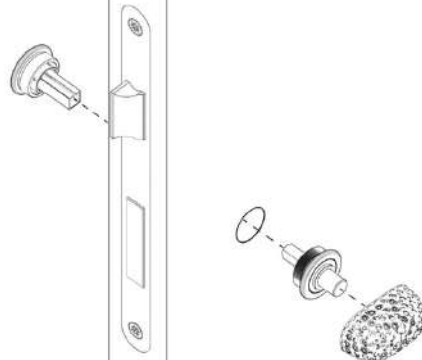

Ficha técnica do produto

Datasheet / Ficha técnica del producto

Data: 07.11.2024

Versão: 1.0

SY.04.002

CORAL SYNTH
Collection

ET:3749/2024

Documento confidencial / Confidential document / Documento confidencial © JNF 2024 www.jnf.pt

Descrição / Description / Descripción	Fecho WC com ranhura para moeda, sem indicador / Bathroom snib indicator with coin slot, without color indication / Condeña de baño con fenda para moneda, sin indicador.
Versão / Version / Versión	1.0
Data / Date / Data	07.11.2024

Entalhe / Cutout / Taladro

PÁGINA /
PAGE **3/3**