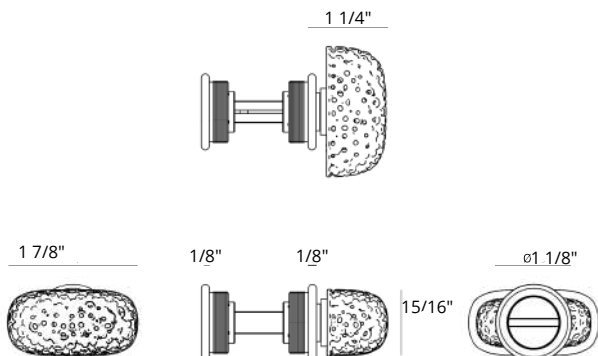

CORAL SYNTH Collection

Inspired by the organic elegance of coral growth, this handle exudes a luxurious presence grounded in nature's beauty. The design's luxurious essence, derived from the Latin word Luxus (meaning blossoming), evokes the feeling of something growing naturally from the door. Its form is generous to the touch and reflects light like a finely crafted jewel. By elevating the humble door handle into a focal point of interior design, this piece complements the emerging trend of refined craftsmanship in high-end spaces, where beauty and functionality meet in perfect harmony.

PÁGINA/ PAGE 2/3