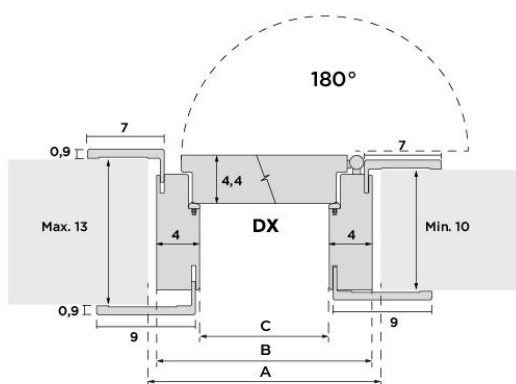

Frames

Telaio Extra 90

Telaio in legno listellare, coprifili in legno multistrato

Cerniere Anuba finitura cromo

	Larghezze					Altezze		Spessori
A. Foro muro	70	80	85	90	100	205	215	10
B. Esterno telaio	68	78	83	88	98	204	214	10
C. Luce passaggio	60	70	75	80	90	200	210	10