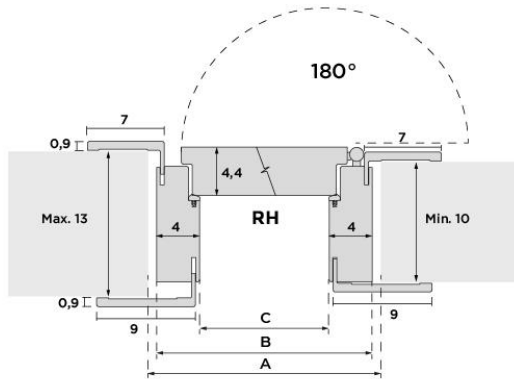

## Extra 90 frame

Blockboard frame,  
plywood door casing

Anuba hinge  
Chrome finish

	Width					Height		Th.
	70	80	85	90	100	205	215	
<b>A. Wall hole</b>								10
<b>B. External frame</b>	68	78	83	88	98	204	214	10
<b>C. Clear opening</b>	60	70	75	80	90	200	210	10