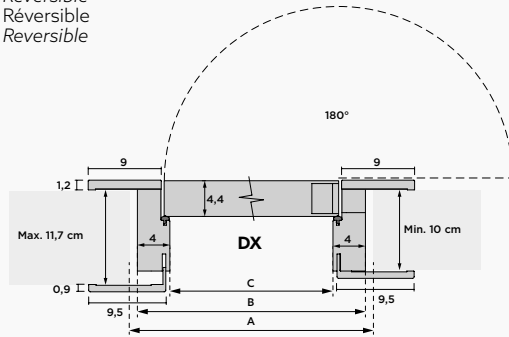

## — Vera collection

**TELAIO STANDARD S**

**Reversibile**  
Reversible  
Réversible  
Reversible

Telaio in legno listellare, coprifili in MDF / multistrato  
*Blockboard frame, MDF / plywood door casing*