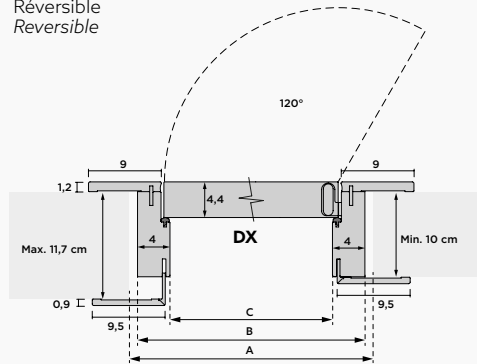

TELAIO PIVOT P

Reversibile
Reversible
Réversible
Reversible

Telaio in legno listellare, coprifili in MDF / multistrato
Blockboard frame, MDF / plywood door casing

Cadre en bois lamellé, baguettes en MDF / multiplis
Marco de madera alistonada, tapajuntas de MDF / multicapa

Cerniere bilico Pivot a scomparsa finitura cromo satinato
Concealed pivot hinge, satin chrome finish

Charnières pivotantes Pivot invisibles finition chrome satiné
Bisagras pivotantes Pivot ocultas en acabado cromo satinado