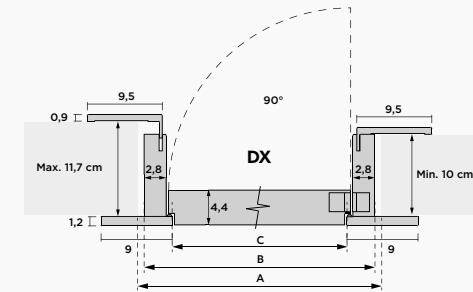

— Vera collection

TELAIO F-Filo spingere F

Non reversibile
Not reversible
Non réversible
No reversible

Telaio in legno listellare, coprifili in MDF / multistrato
Blockboard frame, MDF / plywood door casing

Cadre en bois lamellé, baguettes en MDF / multiplis
Marco de madera alistonada, tapajuntas de MDF / multicapa

Cerniere a scomparsa finitura cromo satinato registrabili 3D
Concealed hinges, satin chrome finish, 3D adjustable

Charnières invisibles finition chrome satiné réglables 3D
Bisagras ocultas en acabado cromo satinado ajustables en 3D