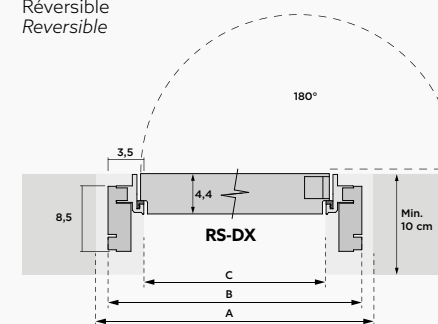

TELAIO RASOPLAN R

Reversibile
Reversible
Réversible
Reversible

Telaio in alluminio, Controtelaio in abete
Aluminium frame, fir wood secondary frame

Cadre en aluminium, Pré-cadre en sapin
Marco de aluminio, contramarco de abeto

Cerniere a scomparsa finitura cromo satinato registrabili 3D
Concealed hinges, satin chrome finish, 3D adjustable

Charnières invisibles finition chrome satiné réglables 3D
Bisagras ocultas en acabado cromo satinado ajustables en 3D