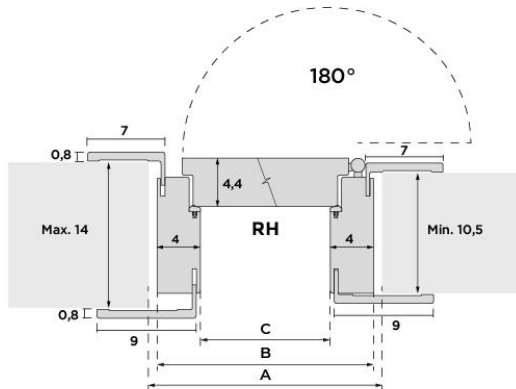

## Simply 70 frame

Plywood sandwich panel  
frame on hinge side

Anuba hinge  
Chrome finish

	Width					Height		Th.
<b>A. Wall hole</b>	70	80	85	90	100	205	215	7 8 10,5
<b>B. External frame</b>	68	78	83	88	98	204	214	7 8 10,5
<b>C. Clear opening</b>	60	70	75	80	90	200	210	7 8 10,5

## Simply 90 frame

Plywood sandwich panel  
frame on hinge side

Anuba hinge  
Chrome finish

	Width					Height		Th.
<b>A. Wall hole</b>	70	80	85	90	100	205	215	7 8 10,5
<b>B. External frame</b>	68	78	83	88	98	204	214	7 8 10,5
<b>C. Clear opening</b>	60	70	75	80	90	200	210	7 8 10,5

## Complana Plus frame

Plywood sandwich panel  
frame on hinge side

Pivot hinge  
Chrome finish

	Width					Height		Th.
<b>A. Wall hole</b>	70	80	85	90	100	205	215	7 8 10,5
<b>B. External frame</b>	68	78	83	88	98	204	214	7 8 10,5
<b>C. Clear opening</b>	60	70	75	80	90	200	210	7 8 10,5