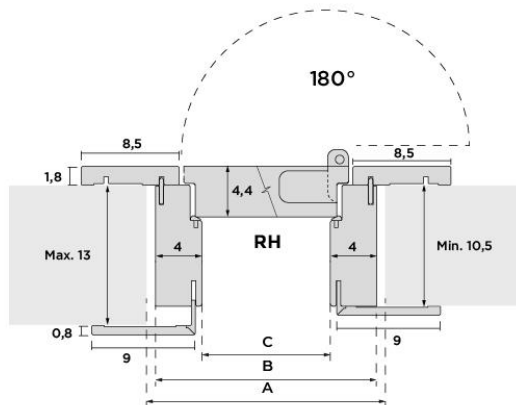

## Simply 70 frame

Plywood sandwich panel  
frame on hinge side

Anuba hinge  
Chrome finish

	Width					Height		Th.
<b>A. Wall hole</b>	70	80	85	90	100	205	215	7 8 10,5
<b>B. External frame</b>	68	78	83	88	98	204	214	7 8 10,5
<b>C. Clear opening</b>	60	70	75	80	90	200	210	7 8 10,5

## Simply 90 frame

Plywood sandwich panel  
frame on hinge side

Anuba hinge  
Chrome finish

	Width					Height		Th.
<b>A. Wall hole</b>	70	80	85	90	100	205	215	7 8 10,5
<b>B. External frame</b>	68	78	83	88	98	204	214	7 8 10,5
<b>C. Clear opening</b>	60	70	75	80	90	200	210	7 8 10,5

## Complana Plus frame

Plywood sandwich panel  
frame on hinge side

Pivot hinge  
Chrome finish

	Width					Height		Th.
<b>A. Wall hole</b>	70	80	85	90	100	205	215	7 8 10,5
<b>B. External frame</b>	68	78	83	88	98	204	214	7 8 10,5
<b>C. Clear opening</b>	60	70	75	80	90	200	210	7 8 10,5