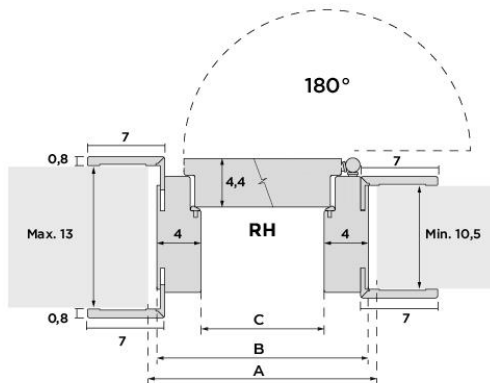

## Simply 70 frame

Plywood sandwich panel  
frame on hinge side

Anuba hinge  
Chrome finish

	Width					Height		Th.
<b>A. Wall hole</b>	70	80	85	90	100	205	215	7 8 10,5
<b>B. External frame</b>	68	78	83	88	98	204	214	7 8 10,5
<b>C. Clear opening</b>	60	70	75	80	90	200	210	7 8 10,5

## Simply 90 frame

Plywood sandwich panel  
frame on hinge side

Anuba hinge  
Chrome finish

	Width					Height		Th.
<b>A. Wall hole</b>	70	80	85	90	100	205	215	7 8 10,5
<b>B. External frame</b>	68	78	83	88	98	204	214	7 8 10,5
<b>C. Clear opening</b>	60	70	75	80	90	200	210	7 8 10,5

## Complana Plus frame

Plywood sandwich panel  
frame on hinge side

Pivot hinge  
Chrome finish

	Width					Height		Th.
<b>A. Wall hole</b>	70	80	85	90	100	205	215	7 8 10,5
<b>B. External frame</b>	68	78	83	88	98	204	214	7 8 10,5
<b>C. Clear opening</b>	60	70	75	80	90	200	210	7 8 10,5