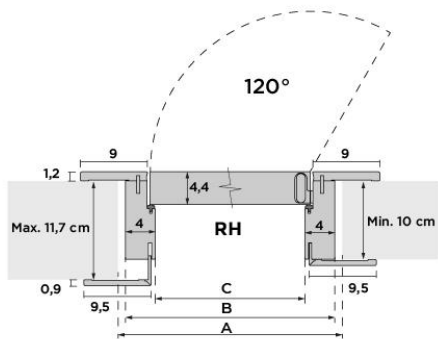

Pivot P frame

Blockboard frame,
MDF/plywood
door casing

Concealed pivot hinge,
satin chrome finish

	Width					Height		Th.
A. Wall hole	70	80	85	90	100	205	215	6,3 8 10
B. External frame	68	78	83	88	98	204	214	6,3 8 10
C. Clear opening	60	70	75	80	90	200	210	6,3 8 10

F-Flush Push F frame

Blockboard frame,
MDF/plywood
door casing

Concealed hinges,
satin chrome finish,
3D adjustable

	Width					Height		Th.	
A. Wall hole	70	80	85	90	100	205	215	7	10
B. External frame	68	78	83	88	98	204	214	7	10
C. Clear opening	55	65	70	75	85	200	210	7	10