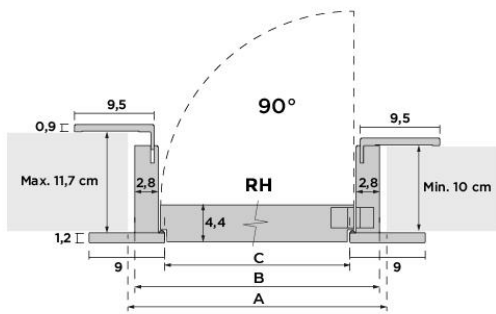

Pivot P frame

Blockboard frame,
MDF/plywood
door casing

Concealed pivot hinge,
satin chrome finish

	Width					Height		Th.
A. Wall hole	70	80	85	90	100	205	215	6,3 8 10
B. External frame	68	78	83	88	98	204	214	6,3 8 10
C. Clear opening	60	70	75	80	90	200	210	6,3 8 10

F-Flush Push F frame

Blockboard frame,
MDF/plywood
door casing

Concealed hinges,
satin chrome finish,
3D adjustable

	Width					Height		Th.	
A. Wall hole	70	80	85	90	100	205	215	7	10
B. External frame	68	78	83	88	98	204	214	7	10
C. Clear opening	55	65	70	75	85	200	210	7	10