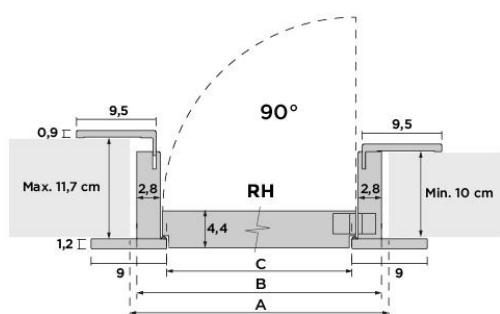

## Standard S frame

Blockboard frame,  
MDF/plywood  
door casing

Concealed hinges,  
satin chrome finish,  
3D adjustable

	Width					Height		Th.
<b>A. Wall hole</b>	70	80	85	90	100	205	215	6,3 8 10
<b>B. External frame</b>	68	78	83	88	98	204	214	6,3 8 10
<b>C. Clear opening</b>	60	70	75	80	90	200	210	6,3 8 10

## Pivot P frame

Blockboard frame,  
MDF/plywood  
door casing

Concealed pivot hinge,  
satin chrome finish

	Width					Height		Th.
<b>A. Wall hole</b>	70	80	85	90	100	205	215	6,3 8 10
<b>B. External frame</b>	68	78	83	88	98	204	214	6,3 8 10
<b>C. Clear opening</b>	60	70	75	80	90	200	210	6,3 8 10

## F-Flush Push F frame

Blockboard frame,  
MDF/plywood  
door casing

Concealed hinges,  
satin chrome finish,  
3D adjustable

	Width					Height		Th.	
<b>A. Wall hole</b>	70	80	85	90	100	205	215	7	10
<b>B. External frame</b>	68	78	83	88	98	204	214	7	10
<b>C. Clear opening</b>	55	65	70	75	85	200	210	7	10