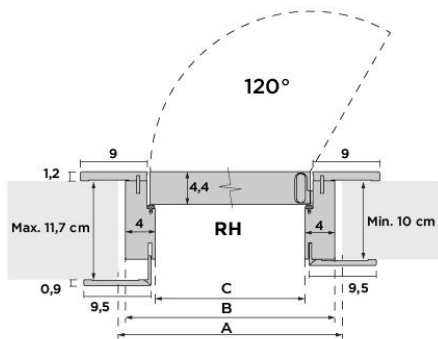

## Standard S frame

Blockboard frame,  
MDF/plywood  
door casing

Concealed hinges,  
satin chrome finish,  
3D adjustable

	Width					Height		Th.
<b>A. Wall hole</b>	70	80	85	90	100	205	215	6,3 8 10
<b>B. External frame</b>	68	78	83	88	98	204	214	6,3 8 10
<b>C. Clear opening</b>	60	70	75	80	90	200	210	6,3 8 10

## Pivot P frame

Blockboard frame,  
MDF/plywood  
door casing

Concealed pivot hinge,  
satin chrome finish

	Width					Height		Th.
<b>A. Wall hole</b>	70	80	85	90	100	205	215	6,3 8 10
<b>B. External frame</b>	68	78	83	88	98	204	214	6,3 8 10
<b>C. Clear opening</b>	60	70	75	80	90	200	210	6,3 8 10

## F-Flush Push F frame

Blockboard frame,  
MDF/plywood  
door casing

Concealed hinges,  
satin chrome finish,  
3D adjustable

	Width					Height		Th.	
<b>A. Wall hole</b>	70	80	85	90	100	205	215	7	10
<b>B. External frame</b>	68	78	83	88	98	204	214	7	10
<b>C. Clear opening</b>	55	65	70	75	85	200	210	7	10