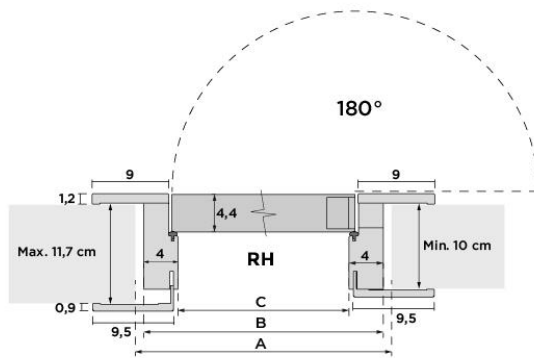

## Standard S frame

Blockboard frame,  
MDF/plywood  
door casing

Concealed hinges,  
satin chrome finish,  
3D adjustable

	Width					Height		Th.
<b>A. Wall hole</b>	70	80	85	90	100	205	215	6,3 8 10
<b>B. External frame</b>	68	78	83	88	98	204	214	6,3 8 10
<b>C. Clear opening</b>	60	70	75	80	90	200	210	6,3 8 10

## Pivot P frame

Blockboard frame,  
MDF/plywood  
door casing

Concealed pivot hinge,  
satin chrome finish

	Width					Height		Th.
<b>A. Wall hole</b>	70	80	85	90	100	205	215	6,3 8 10
<b>B. External frame</b>	68	78	83	88	98	204	214	6,3 8 10
<b>C. Clear opening</b>	60	70	75	80	90	200	210	6,3 8 10

## F-Flush Push F frame

Blockboard frame,  
MDF/plywood  
door casing

Concealed hinges,  
satin chrome finish,  
3D adjustable

	Width					Height		Th.	
<b>A. Wall hole</b>	70	80	85	90	100	205	215	7	10
<b>B. External frame</b>	68	78	83	88	98	204	214	7	10
<b>C. Clear opening</b>	55	65	70	75	85	200	210	7	10