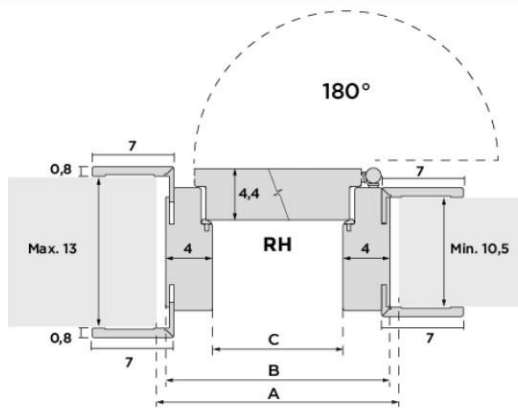

Frames

Simply 70

Plywood sandwich panel
frame on hinge side

Anuba hinge
Chrome finish

	Width					Height		Th.
A. Wall hole	70	80	85	90	100	205	215	7 8 10,5
B. External frame	68	78	83	88	98	204	214	7 8 10,5
C. Clear opening	60	70	75	80	90	200	210	7 8 10,5

Complana Plus frame

Plywood sandwich panel
frame on hinge side

Pivot hinge
Chrome finish

	Width					Height		Th.
A. Wall hole	70	80	85	90	100	205	215	7 8 10,5
B. External frame	68	78	83	88	98	204	214	7 8 10,5
C. Clear opening	60	70	75	80	90	200	210	7 8 10,5