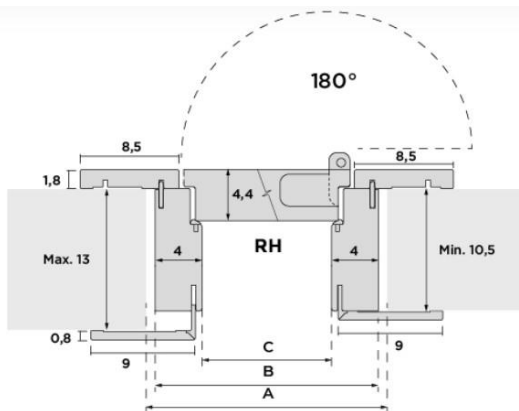

Frames

Simply 70

Plywood sandwich panel
frame on hinge side

Anuba hinge
Chrome finish

	Width					Height		Th.
A. Wall hole	70	80	85	90	100	205	215	7 8 10,5
B. External frame	68	78	83	88	98	204	214	7 8 10,5
C. Clear opening	60	70	75	80	90	200	210	7 8 10,5

Complana Plus frame

Plywood sandwich panel
frame on hinge side

Pivot hinge
Chrome finish

	Width					Height		Th.
A. Wall hole	70	80	85	90	100	205	215	7 8 10,5
B. External frame	68	78	83	88	98	204	214	7 8 10,5
C. Clear opening	60	70	75	80	90	200	210	7 8 10,5