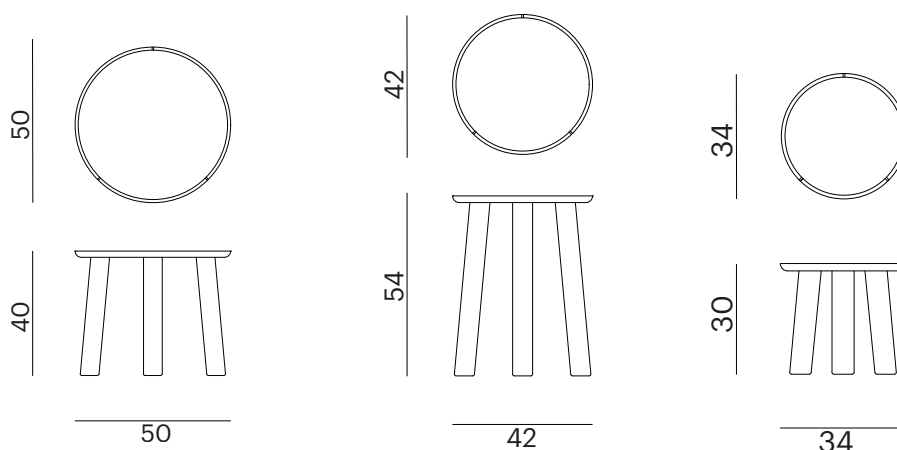

EXTETA

**IMPORTANTE: CONSERVARE PER FUTURI RIFERIMENTI
- LEGGERE ATTENTAMENTE**

/IMPORTANT: KEEP FOR FUTURE REFERENCE

- READ CAREFULLY

STONE COLLECTION

design Ludovica + Roberto Palomba

Scheda Prodotto

/Product Sheet

Origine del Prodotto: Italia

/Product's Origin: Italy

Tipologia di prodotto / Type of product:

- Stone Round Coffee Table (Ø34x30 cm)
- Stone Round Coffee Table (Ø50x40 cm)
- Stone Round Coffee Table (Ø42x54 cm)

Finitura / Finish:

- OSTUNI
- ARABESCATO OROBICO RED
- BARDIGLIO
- STEVEN BLACK

Disegno /Drawing: