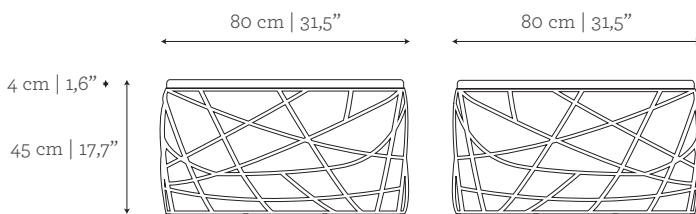

LACQUERED VERSION

VOLUME

0,28 m³ | 9,89 ft³

WEIGHT

29 kg | 63,9 lbs

Packed (in reinforced carton case)

0,39 m³ | 13,77 ft³

38 kg | 83,8 lbs