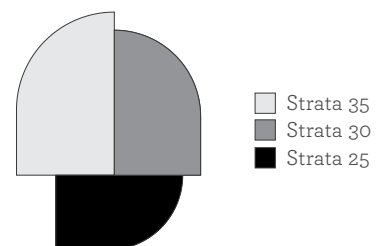

Packed (in wooden case)

0,93 m³ | 32,83 ft³

208 kg | 458,6 lbs