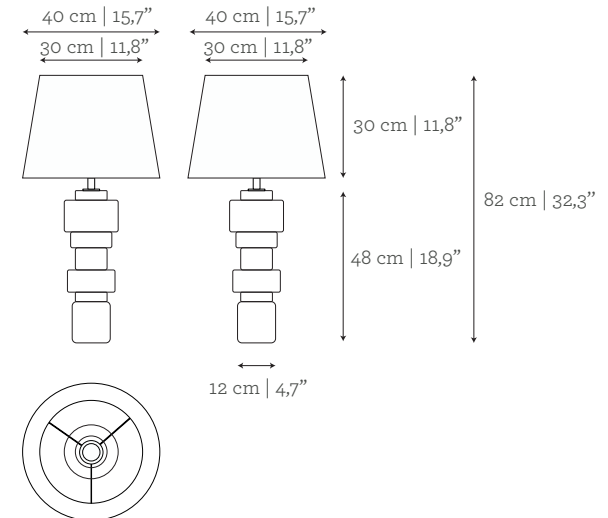

Conic lampshade: