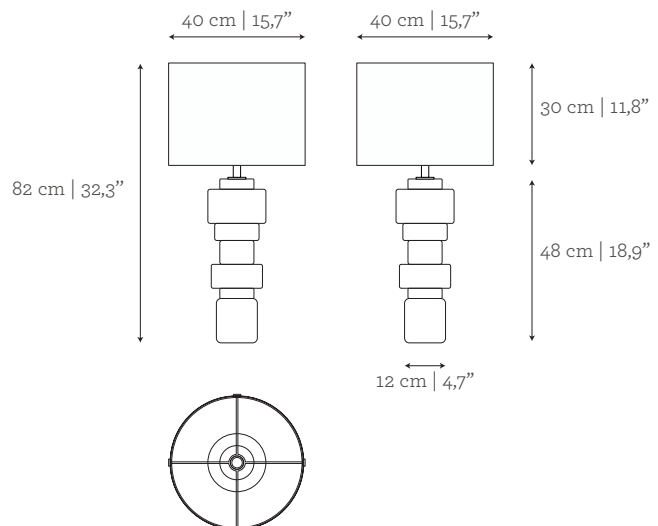

DIMENSIONS

Ø: 40 cm | 15,7"

H: 82 cm | 32,3"

VOLUME

0,13 m³ | 4,59 ft³

WEIGHT

18 kg | 39,7 lbs

Packed (in wooden case)